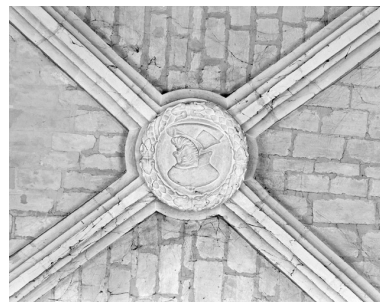

Médaille circulaire, pierre, 16e siècle ; bas côté nord, 3e travée.
Phot. Thierry Lefébure
IVR22_19940200949X

Dossiers liés

Oeuvre(s) contenue(s) :

Oeuvre(s) en rapport :

Le mobilier de l'église paroissiale Saint-Crépin de Château-Thierry (IM02000886) Hauts-de-France, Aisne, Château-Thierry, Eglise paroissiale Saint-Crépin, rue Saint-Crépin

Auteur(s) du dossier : Xavier Massary de, Aline Magnien

Copyright(s) : (c) Région Hauts-de-France - Inventaire général