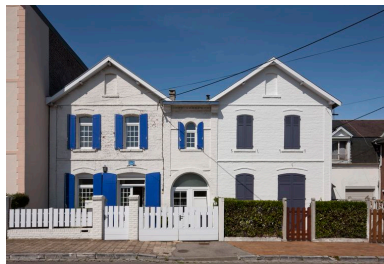

Hauts-de-France, Pas-de-Calais
Berck
quartier de Lhomel
17, 19 rue Arthur-Becquart , ancienne rue de Paris

Ensemble de deux maisons mitoyennes, dites La Minaudière et Mes vacances

Références du dossier

Numéro de dossier : IA62001709
Date de l'enquête initiale : 2006
Date(s) de rédaction : 2006
Cadre de l'étude : recensement du patrimoine balnéaire Berck
Degré d'étude : repéré

Désignation

Dénomination : maison
Appellation : La Minaudière, Mes Vacances

Compléments de localisation

Milieu d'implantation : en ville
Références cadastrales : 1912, D2, 289 à 291 ; 2006, BR2, 157, 158

Description

Les deux édifices appartiennent à la typologie des chalets berckois avec mur-pignon en façade. Les ouvertures de l'étage de comble sont bouchées. Le corps central, reliant les deux édifices principaux, présente une porte cochère. Un muret de clôture sépare les maisons de la rue.

Élévations extérieures : élévation à travées

Type(s) de couverture : toit à longs pans ; pignon couvert

Statut, intérêt et protection

Statut de la propriété : propriété privée

Illustrations

Vue générale.
Phot. Hubert Bouvet
IVR31_20136200166NUCA