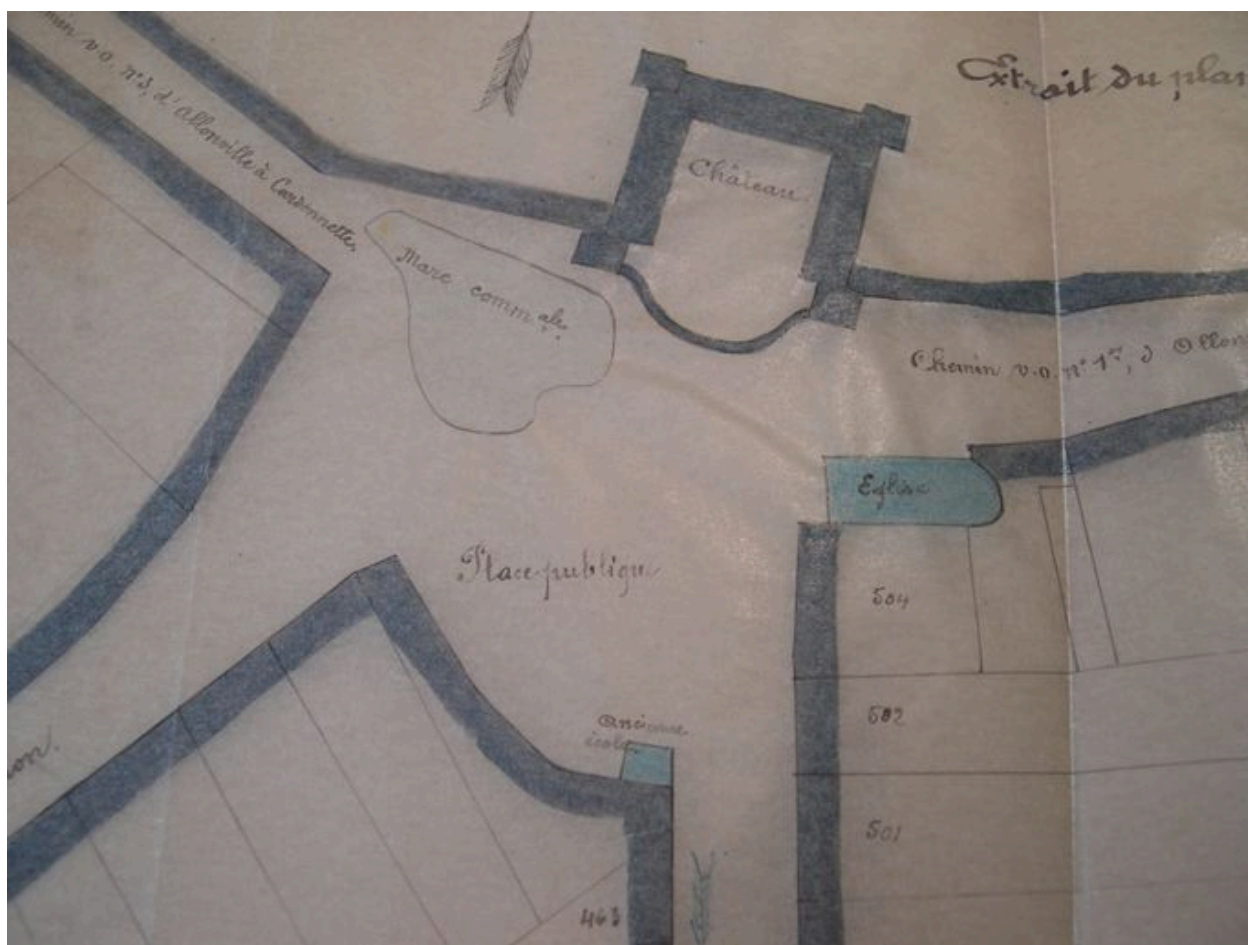

Plan de situation de l'école dans le village, vers 1882 (AD Somme ; 99 O 183).

IVR22_20068010299NUCA

Auteur de l'illustration : Isabelle Barbedor

(c) Région Hauts-de-France - Inventaire général ; (c) Département de la Somme - Archives départementales
reproduction soumise à autorisation du titulaire des droits d'exploitation