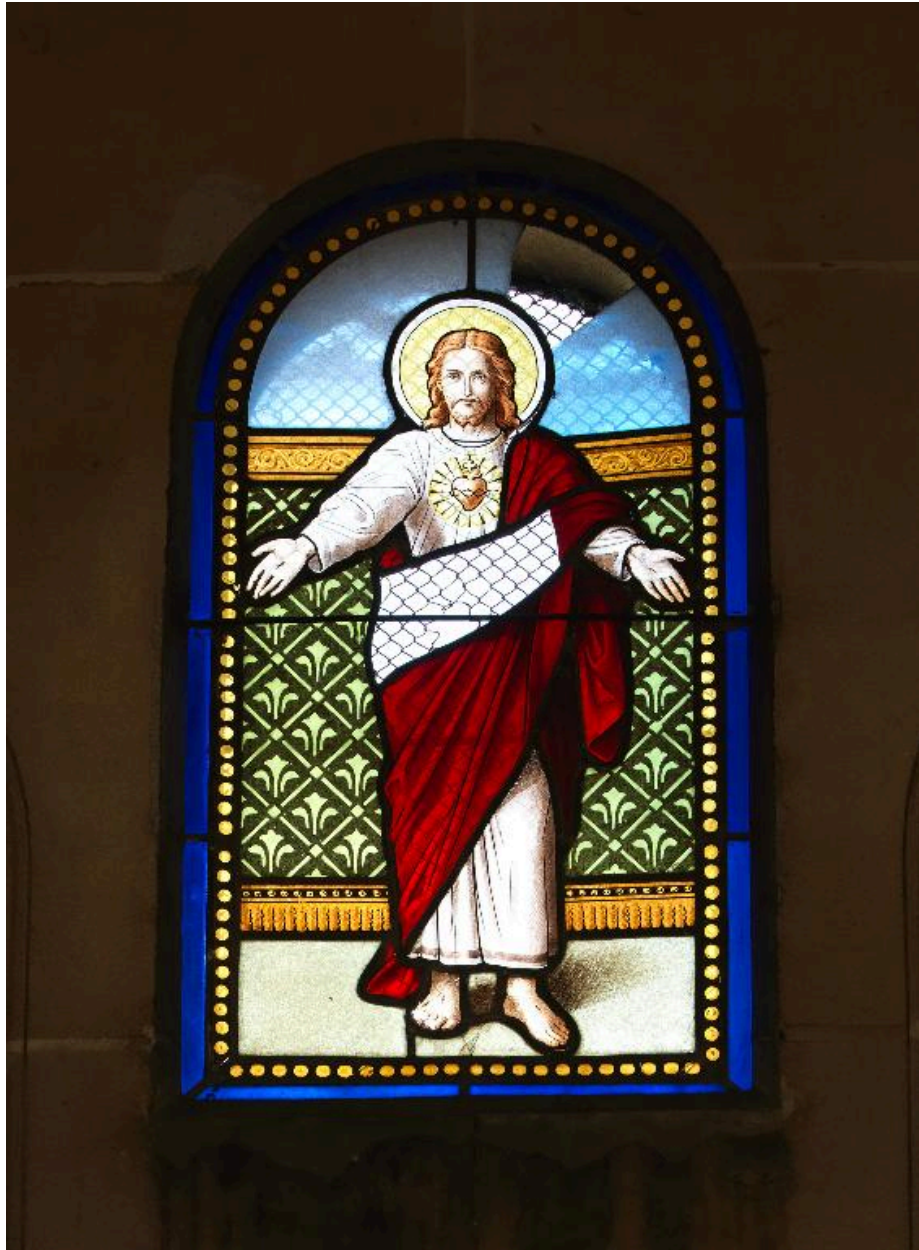

Verrière : Sacré Coeur.

IVR22_20158001046NUC2A

Auteur de l'illustration : Marie-Laure Monnehay-Vulliet

(c) Région Hauts-de-France - Inventaire général

reproduction soumise à autorisation du titulaire des droits d'exploitation