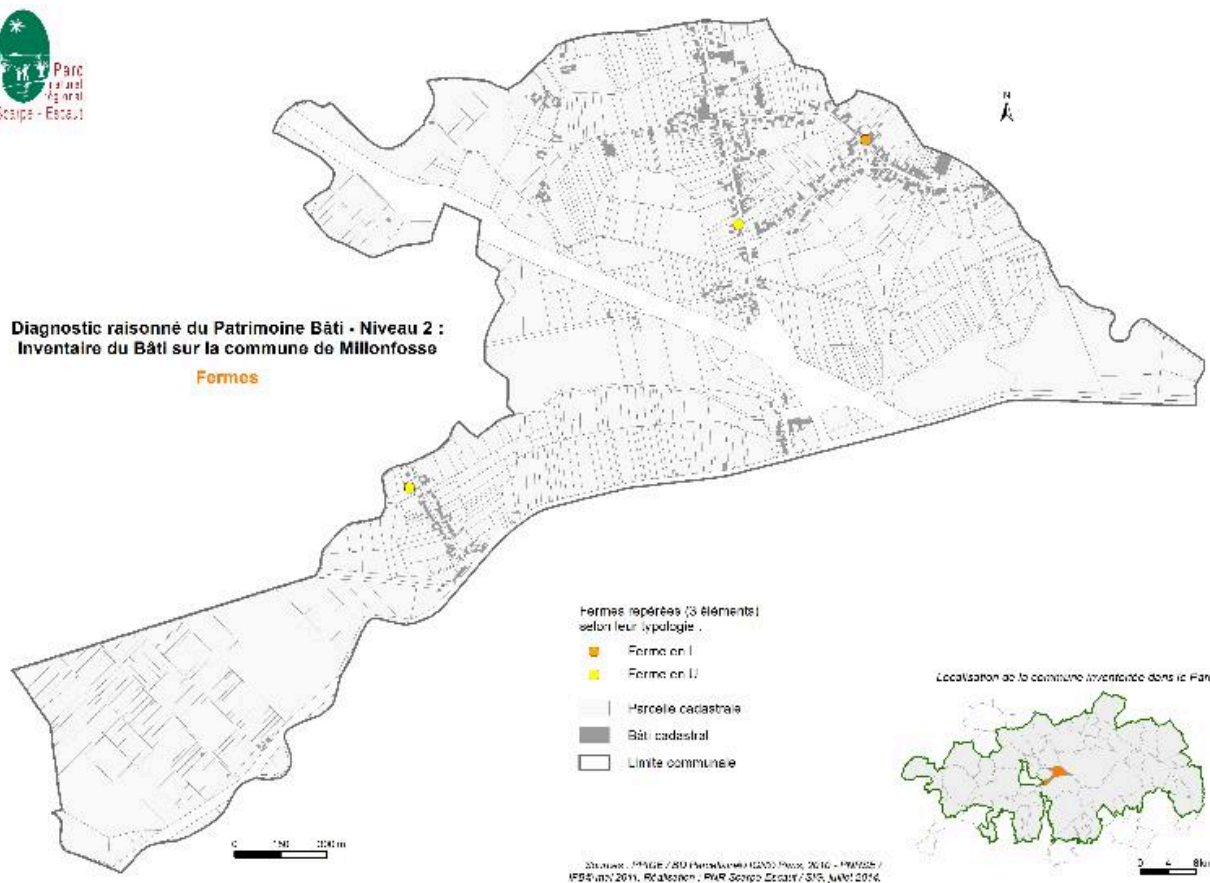

Carte des édifices repérés.

IVR31_20155908106NUC

Date de prise de vue : 2015

(c) Région Hauts-de-France - Inventaire général ; (c) Parc naturel régional Scarpe-Escaut
reproduction soumise à autorisation du titulaire des droits d'exploitation

**Diagnostic raisonné du Patrimoine Bâti - Niveau 2 :
Inventaire du Bâti sur la commune de Millonfosse**
Ensemble des typologies repérées

Carte de datation des édifices repérés.

IVR31_20155908109NUC

Date de prise de vue : 2015

(c) Région Hauts-de-France - Inventaire général ; (c) Parc naturel régional Scarpe-Escaut
reproduction soumise à autorisation du titulaire des droits d'exploitation

**Diagnostic raisonné du Patrimoine Bâti - Niveau 2 :
Inventaire du Bâti sur la commune de Millonfosse**
Fermes