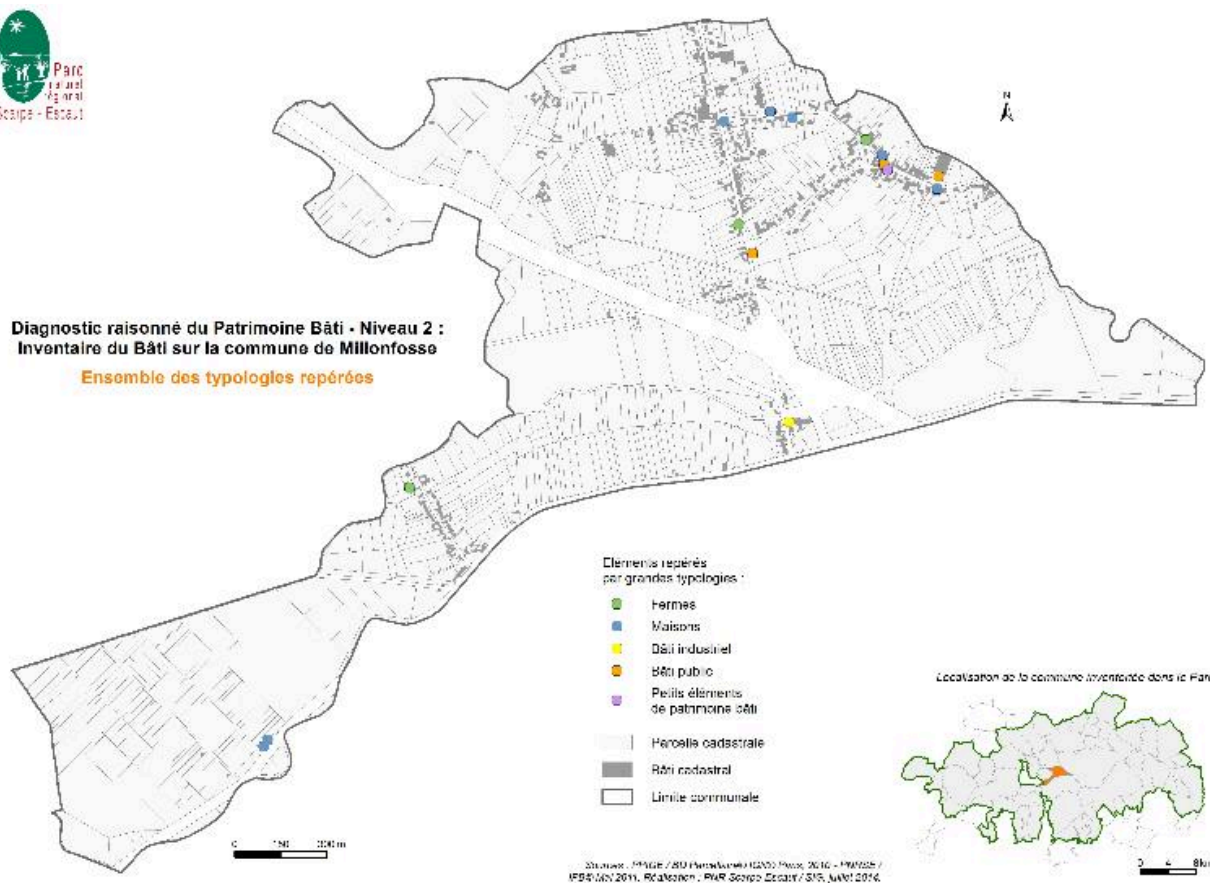

gare, actuellement maison (IA59004361) Nord-Pas-de-Calais, Nord, Millonfosse, 25 rue du 8 Mai 1945

monument aux morts (IA59004362) Nord-Pas-de-Calais, Nord, Millonfosse, rue du 8 Mai 1945

Auteur(s) du dossier : Véronique Baud

Copyright(s) : (c) Région Hauts-de-France - Inventaire général ; (c) Parc Naturel Régional Scarpe-Escaut

Cadastre actuel et situation des différents hameaux.

IVR31_20155908107NUC

Date de prise de vue : 2015

(c) Région Hauts-de-France - Inventaire général ; (c) Parc naturel régional Scarpe-Escout
reproduction soumise à autorisation du titulaire des droits d'exploitation

**Diagnostic raisonné du Patrimoine Bâti - Niveau 2 :
Inventaire du Bâti sur la commune de Millonfosse**
Ensemble des typologies repérées