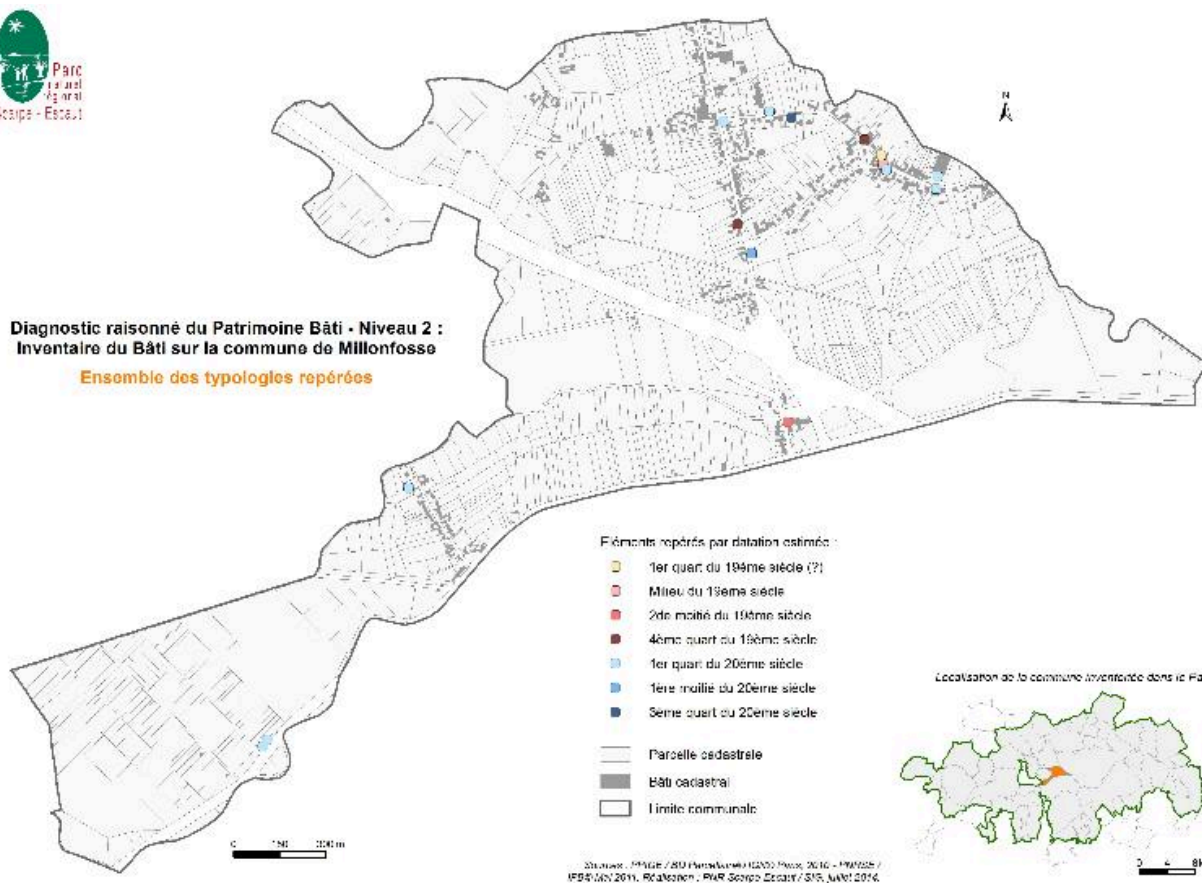

(c) Région Hauts-de-France - Inventaire général ; (c) Parc naturel régional Scarpe-Escout
reproduction soumise à autorisation du titulaire des droits d'exploitation

**Diagnostic raisonné du Patrimoine Bâti - Niveau 2 :
Inventaire du Bâti sur la commune de Millonfosse**
Ensemble des typologies repérées

Carte des édifices repérés.

IVR31_20155908106NUC

Date de prise de vue : 2015

(c) Région Hauts-de-France - Inventaire général ; (c) Parc naturel régional Scarpe-Escaut
reproduction soumise à autorisation du titulaire des droits d'exploitation

**Diagnostic raisonné du Patrimoine Bâti - Niveau 2 :
Inventaire du Bâti sur la commune de Millonfosse**
Ensemble des typologies repérées

Carte de datation des édifices repérés.

IVR31_20155908109NUC

Date de prise de vue : 2015

(c) Région Hauts-de-France - Inventaire général ; (c) Parc naturel régional Scarpe-Escaut
reproduction soumise à autorisation du titulaire des droits d'exploitation

**Diagnostic raisonné du Patrimoine Bâti - Niveau 2 :
Inventaire du Bâti sur la commune de Millonfosse**
Fermes