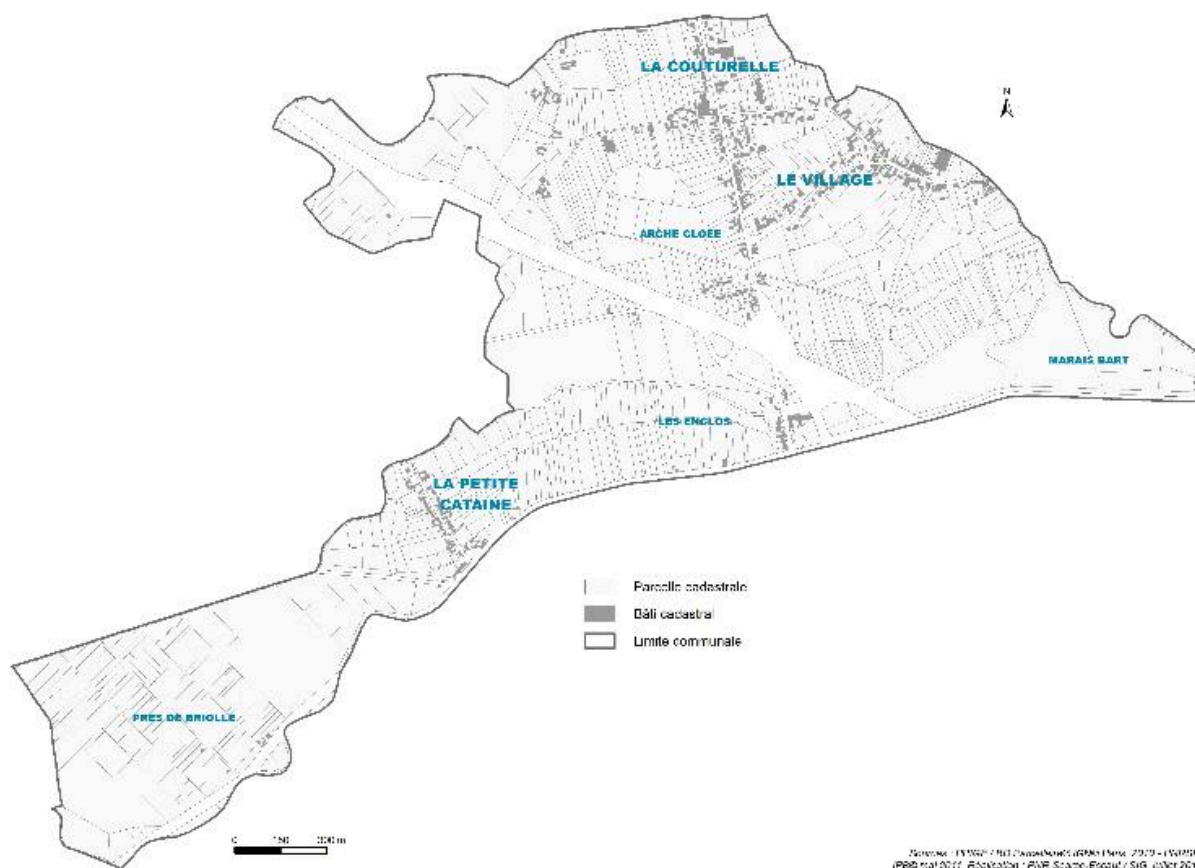

Cadastre actuel et situation des différents hameaux.

IVR31_20155908107NUC

Date de prise de vue : 2015

(c) Région Hauts-de-France - Inventaire général ; (c) Parc naturel régional Scarpe-Escout
reproduction soumise à autorisation du titulaire des droits d'exploitation