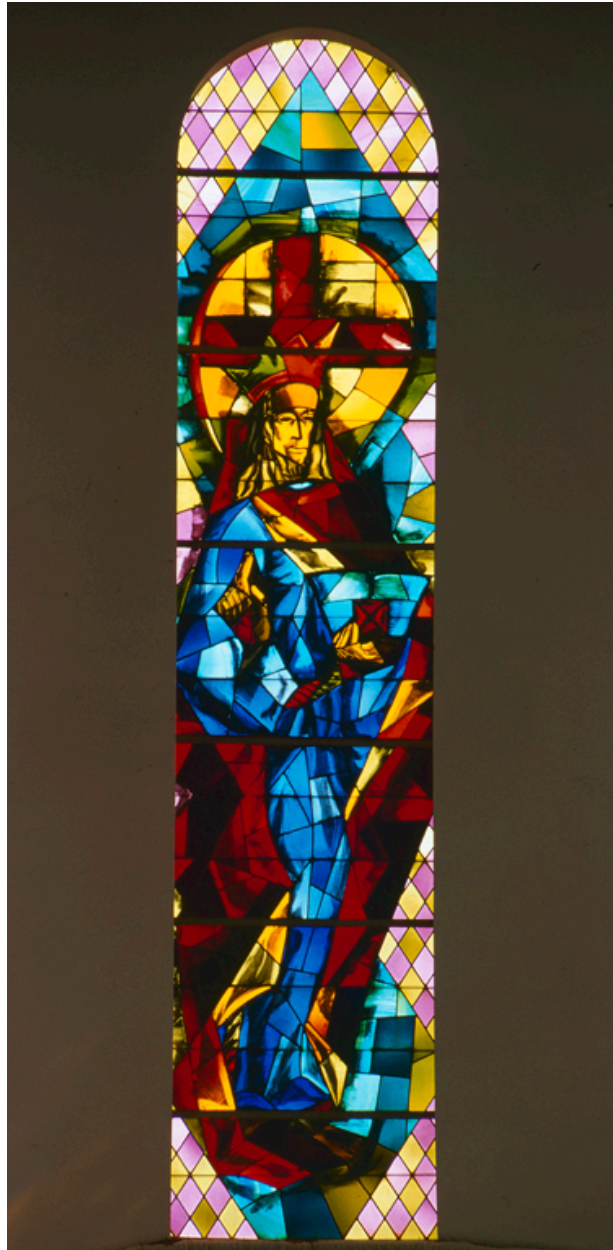

Désignation

Localisation

Aire d'étude et canton :
Aire d'étude : Wassigny, *Canton* :
Précisions :

Historique

Auteur(s) de l'oeuvre : Édouard Alexandre (facteur d'harmonium), Jacob Alexandre (facteur d'harmonium), Bacci (fabricant de statues), Capelle (marchand), Louis Cornu (peintre, sculpteur), Demarquet (orfèvre, ?), Friberg (marchand), E. Lance (fabricant de statues), A. Soufflet (fabricant de statues), Vanpouille (fabricant de statues), Maurice Vanpouille (fabricant d'ornements religieux), Charles Wauthy (fondeur de cloches)

Illustrations

Verrière : saint Nicolas.
Phot. Christiane Riboulleau
IVR22_19930201771ZA

Verrière : Christ roi.
Phot. Christiane Riboulleau
IVR22_19930201770ZA

Verrière : sujet non identifié.
Phot. Christiane Riboulleau
IVR22_19930201772ZA

Verrière : saint Nicolas.

IVR22_19930201771ZA

Auteur de l'illustration : Christiane Riboulleau

(c) Ministère de la culture - Inventaire général ; (c) Département de l'Aisne ; (c) AGIR-Pic
reproduction soumise à autorisation du titulaire des droits d'exploitation

Verrière : Christ roi.

IVR22_19930201770ZA

Auteur de l'illustration : Christiane Riboulleau

(c) Ministère de la culture - Inventaire général ; (c) Département de l'Aisne ; (c) AGIR-Pic
reproduction soumise à autorisation du titulaire des droits d'exploitation