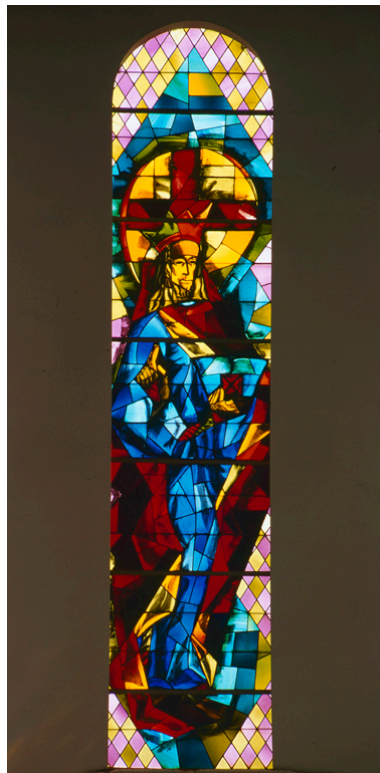

Désignation

Localisation

Aire d'étude et canton :
Aire d'étude : Wassigny, *Canton* :
Précisions :

Historique

Auteur(s) de l'oeuvre : Édouard Alexandre (facteur d'harmonium), Jacob Alexandre (facteur d'harmonium), Bacci (fabricant de statues), Capelle (marchand), Louis Cornu (peintre, sculpteur), Demarquet (orfèvre, ?), Friberg (marchand), E. Lance (fabricant de statues), A. Soufflet (fabricant de statues), Vanpouille (fabricant de statues), Maurice Vanpouille (fabricant d'ornements religieux), Charles Wauthy (fondeur de cloches)

Illustrations

Verrière : saint Nicolas.
Phot. Christiane Riboulleau
IVR22_19930201771ZA

Verrière : Christ roi.
Phot. Christiane Riboulleau
IVR22_19930201770ZA

Verrière : sujet non identifié.
Phot. Christiane Riboulleau
IVR22_19930201772ZA

Verrière : Christ roi.

IVR22_19930201770ZA

Auteur de l'illustration : Christiane Riboulleau

(c) Ministère de la culture - Inventaire général ; (c) Département de l'Aisne ; (c) AGIR-Pic
reproduction soumise à autorisation du titulaire des droits d'exploitation