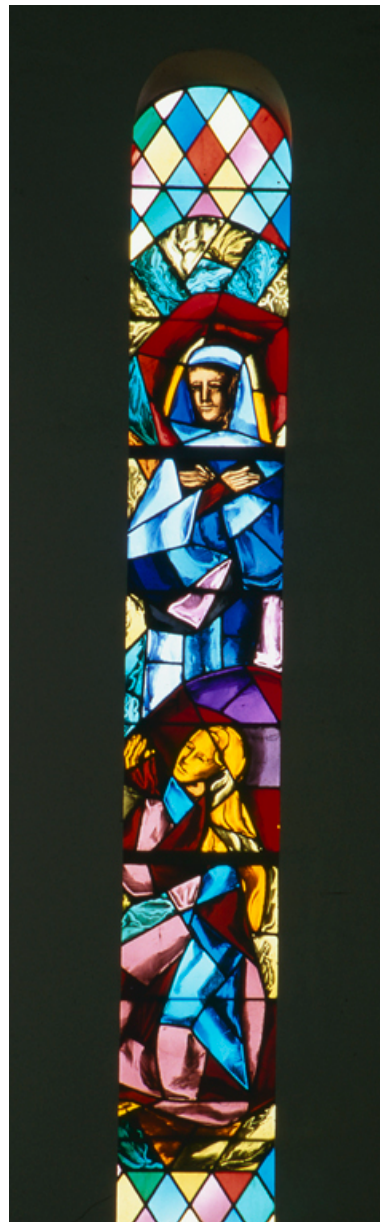

Hauts-de-France, Aisne
Oisy
Eglise paroissiale Saint-Nicolas, rue des Juifs

Le mobilier de l'église paroissiale Saint-Nicolas

Références du dossier

Numéro de dossier : IM02000027
Date de l'enquête initiale : 1991
Date(s) de rédaction : 1991
Cadre de l'étude : inventaire topographique canton de Wassigny

Désignation

Localisation

Aire d'étude et canton :
Aire d'étude : Wassigny, *Canton* :
Précisions :

Historique

Auteur(s) de l'oeuvre : Édouard Alexandre (facteur d'harmonium), Jacob Alexandre (facteur d'harmonium), Bacci (fabricant de statues), Capelle (marchand), Louis Cornu (peintre, sculpteur), Demarquet (orfèvre, ?), Friberg (marchand), E. Lance (fabricant de statues), A. Soufflet (fabricant de statues), Vanpouille (fabricant de statues), Maurice Vanpouille (fabricant d'ornements religieux), Charles Wauthy (fondeur de cloches)

Illustrations

Verrière : saint Nicolas.
Phot. Christiane Riboulleau
IVR22_19930201771ZA

Verrière : Christ roi.
Phot. Christiane Riboulleau
IVR22_19930201770ZA

Verrière : sujet non identifié.
Phot. Christiane Riboulleau
IVR22_19930201772ZA

Verrière : saint Nicolas.

IVR22_19930201771ZA

Auteur de l'illustration : Christiane Riboulleau

(c) Ministère de la culture - Inventaire général ; (c) Département de l'Aisne ; (c) AGIR-Pic
reproduction soumise à autorisation du titulaire des droits d'exploitation