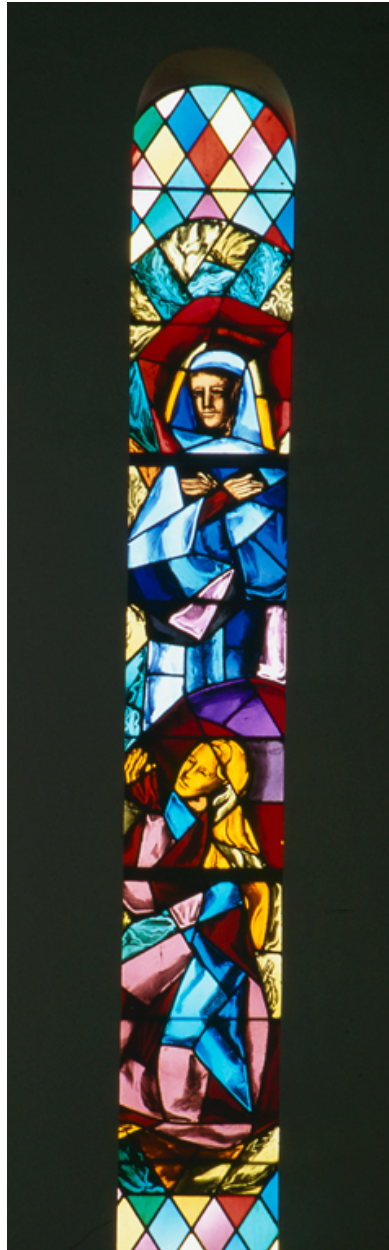

Désignation

Localisation

Aire d'étude et canton :
Aire d'étude : Wassigny, *Canton* :
Précisions :

Historique

Auteur(s) de l'oeuvre : Édouard Alexandre (facteur d'harmonium), Jacob Alexandre (facteur d'harmonium), Bacci (fabricant de statues), Capelle (marchand), Louis Cornu (peintre, sculpteur), Demarquet (orfèvre, ?), Friberg (marchand), E. Lance (fabricant de statues), A. Soufflet (fabricant de statues), Vanpouille (fabricant de statues), Maurice Vanpouille (fabricant d'ornements religieux), Charles Wauthy (fondeur de cloches)

Illustrations

Verrière : saint Nicolas.
Phot. Christiane Riboulleau
IVR22_19930201771ZA

Verrière : Christ roi.
Phot. Christiane Riboulleau
IVR22_19930201770ZA

Verrière : sujet non identifié.
Phot. Christiane Riboulleau
IVR22_19930201772ZA

Verrière : saint Nicolas.

IVR22_19930201771ZA

Auteur de l'illustration : Christiane Riboulleau

(c) Ministère de la culture - Inventaire général ; (c) Département de l'Aisne ; (c) AGIR-Pic
reproduction soumise à autorisation du titulaire des droits d'exploitation

Verrière : Christ roi.

IVR22_19930201770ZA

Auteur de l'illustration : Christiane Riboulleau

(c) Ministère de la culture - Inventaire général ; (c) Département de l'Aisne ; (c) AGIR-Pic
reproduction soumise à autorisation du titulaire des droits d'exploitation