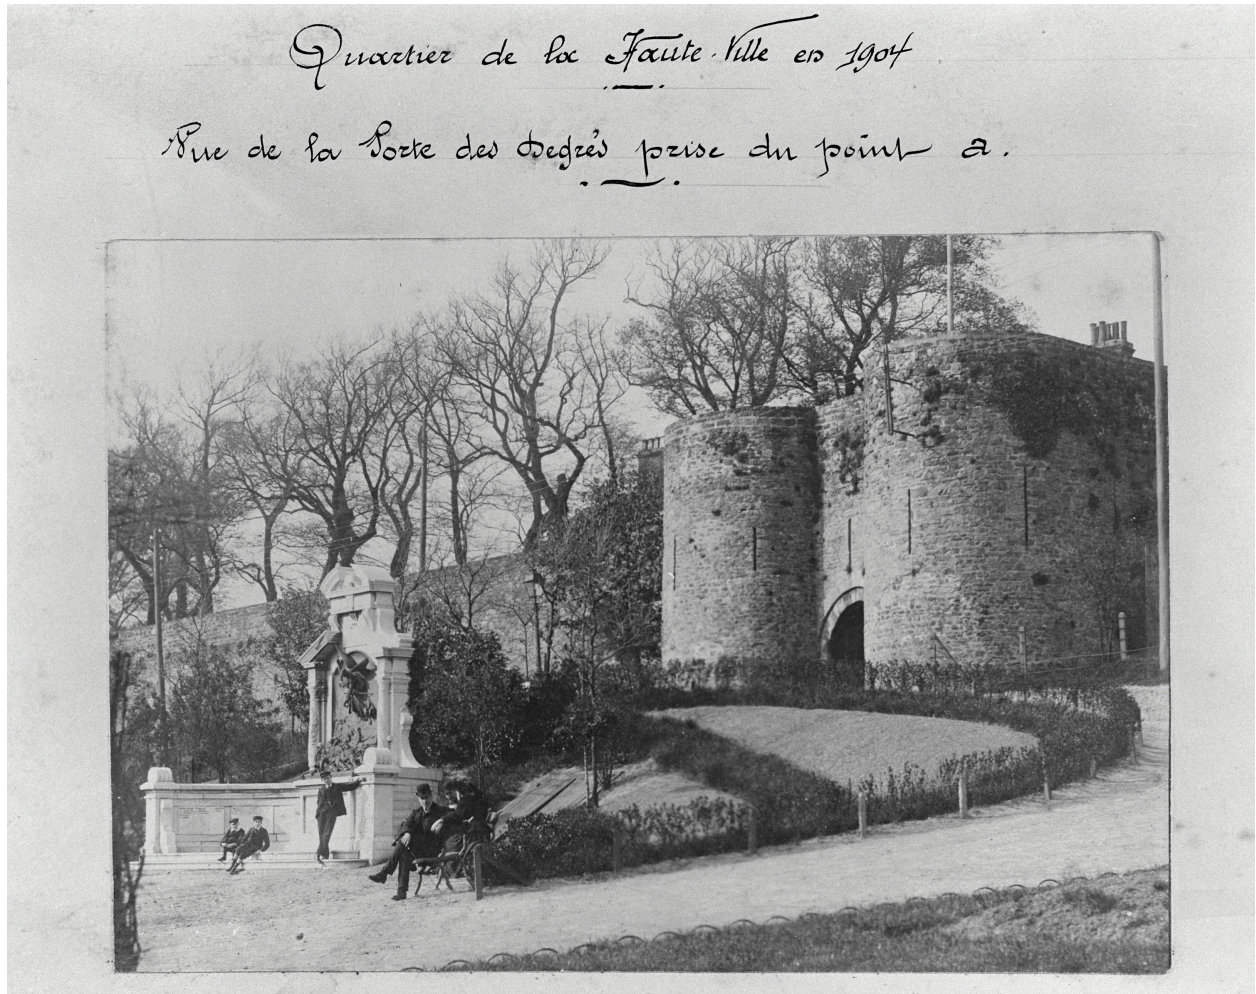

Vue d'ensemble avec porte des Degrés (carte postale). A.C. Boulogne-sur-Mer, division cartes postales.

IVR31_19806201958XB

Auteur de l'illustration : Éric Dessert

Date de prise de vue : 1980

(c) Région Hauts-de-France - Inventaire général

reproduction soumise à autorisation du titulaire des droits d'exploitation