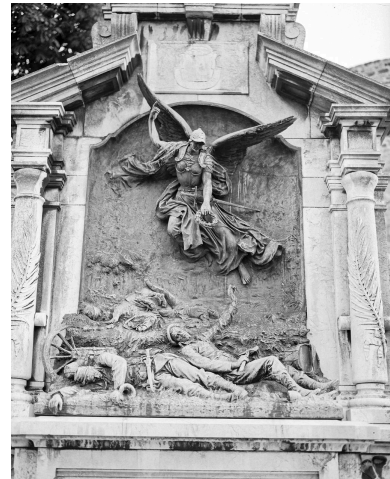

Bas-relief, détail.
Phot. Jean-Michel Périn
IVR31_19876201859X

Dossiers liés

Dossiers de synthèse :

Le secteur de Boulogne-sur-Mer centre - dossier de présentation (IA00059533) Hauts-de-France, Pas-de-Calais, Boulogne-sur-Mer

Oeuvre(s) contenue(s) :

Auteur(s) du dossier : Michèle Rougier

Copyright(s) : (c) Région Hauts-de-France - Inventaire général