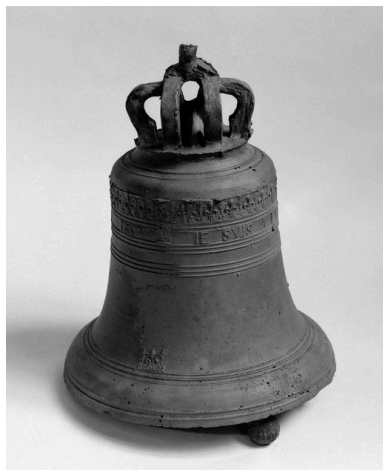

État de conservation

oeuvre déposée

Statut, intérêt et protection

Statut de la propriété : propriété de la commune

Illustrations

Vue générale.

Phot. Jacques Philippot

IVR22_19876000295X

Dossiers liés

Oeuvre(s) contenue(s) :

Oeuvre(s) en rapport :

Ancien hôpital général de Noyon (détruit) (IA00049429) Picardie, Oise, Noyon, rue Pasteur, ancienne rue de l' Hôpital

Auteur(s) du dossier : Bertrand Fournier, Michel Hérold

Copyright(s) : (c) Région Hauts-de-France - Inventaire général ; (c) AGIR-Pic