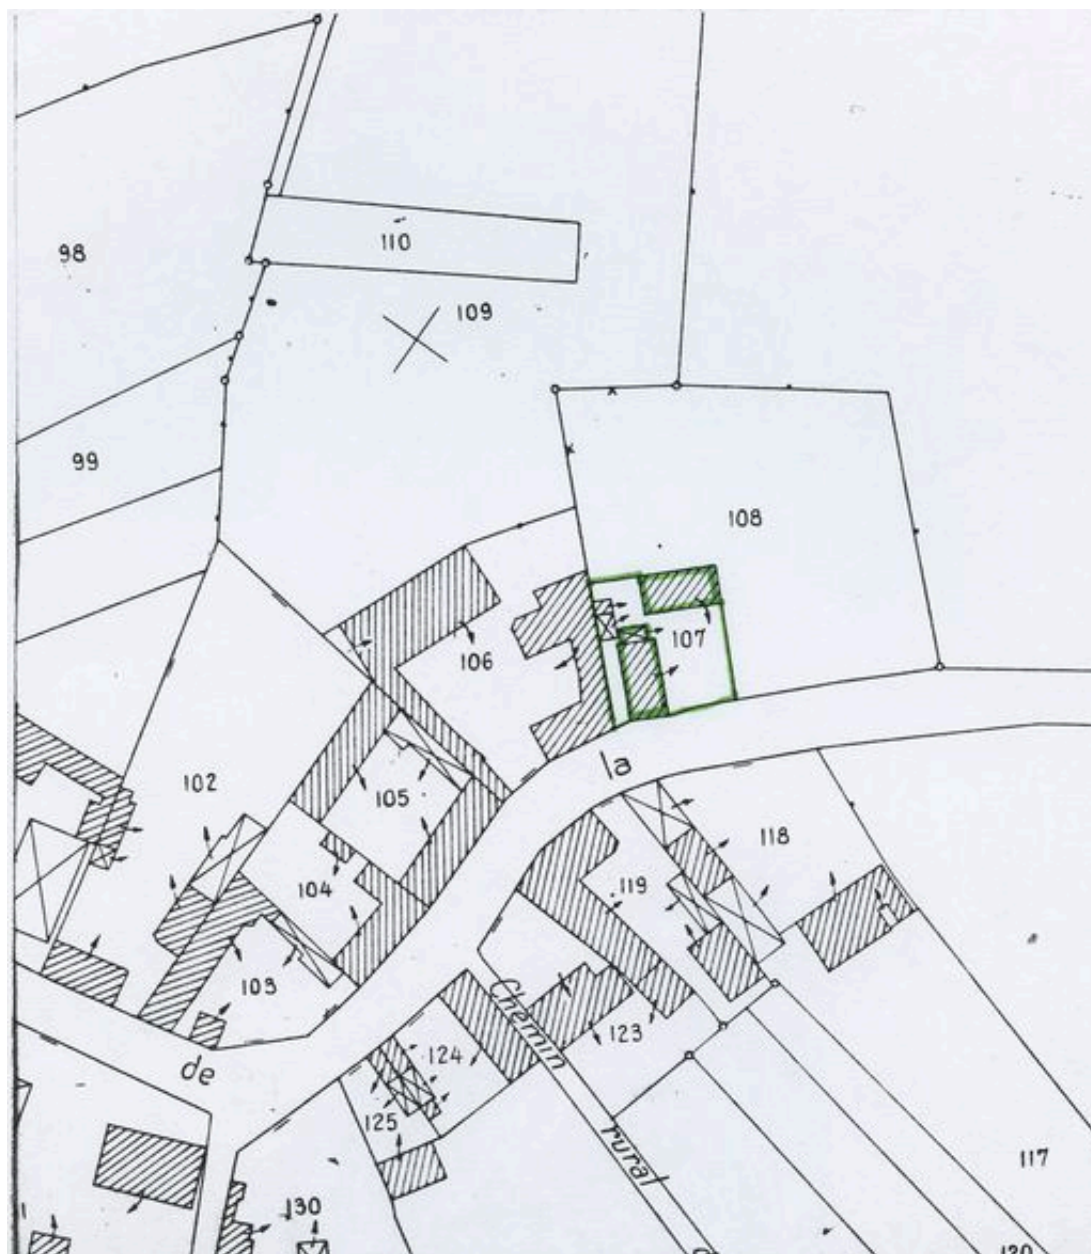

Plan de situation. Extrait du plan cadastral de 1982, section AB 107.

IVR22_20096000312NUCA

Auteur de l'illustration (reproduction) : Monnehay-Vulliet Marie-Laure

Auteur du document reproduit : Michel Hérold

Technique de relevé : reprise de fond ;

(c) Région Hauts-de-France - Inventaire général

reproduction soumise à autorisation du titulaire des droits d'exploitation