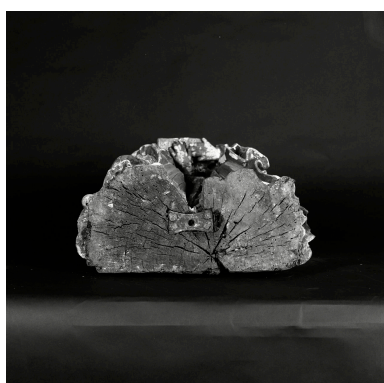

Description

Éléments descriptifs

Catégorie(s) technique(s) : sculpture
Éléments structurels, forme, fonctionnement : d'applique ; groupe relié ; revers ébauché

Matériaux : bois feuillu indigène (monoxyle) : taillé, apprêt avec éléments en relief, polychrome

Représentations :

figures bibliques ; enfant, en pied, livre, enseignement ; sainte Anne, en pied, guimpe, Vierge

État de conservation

mauvais état , manque

Petite partie évidée pour l'insertion d'un crochet, au revers de sainte Anne. Groupe sculpté dans le cœur de l'arbre ; apprêt blanc ; 3 couches de peinture.

Vue de face.
Phot. Philippe Dapvril
IVR31_19915901159X

Vue de trois quarts.
Phot. Philippe Dapvril
IVR31_19915901205X

Les visages : détail.
Phot. Philippe Dapvril
IVR31_19915901203X

Groupe sculpté, vue de dessous.
Phot. Philippe Dapvril
IVR31_19915901210X