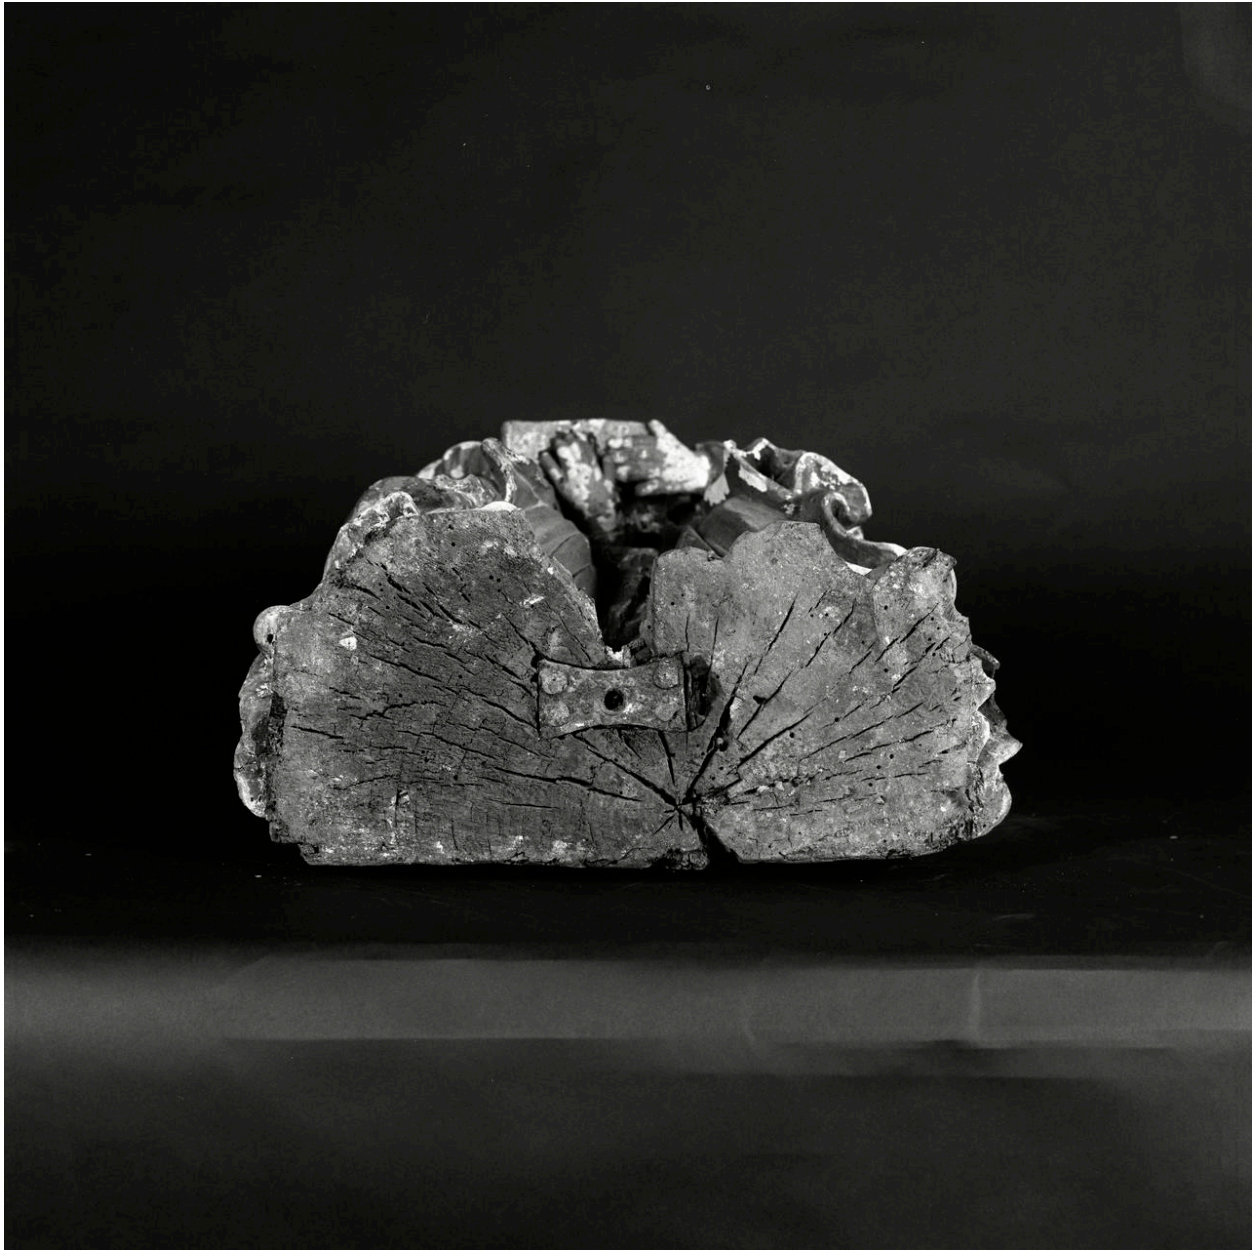

Groupe sculpté, vue de dessous.

IVR31_19915901210X

Auteur de l'illustration : Philippe Dapvril

Date de prise de vue : 1991

(c) Région Hauts-de-France - Inventaire général

reproduction soumise à autorisation du titulaire des droits d'exploitation