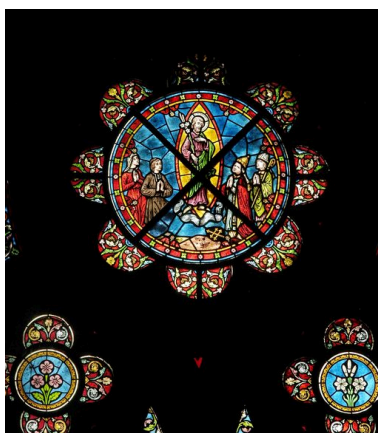

Baie 8 : détail du médaillon.
Phot. Thierry Lefébure
IVR22_20068000318NUCA

Dossiers liés

Oeuvre(s) contenue(s) :

Oeuvre(s) en rapport :

Le mobilier de l'ancienne église conventuelle des Cordeliers, devenue église paroissiale Saint-Remi (IM80000953)
Hauts-de-France, Somme, Amiens, Eglise paroissiale Saint-Remi, rue des Cordeliers

Auteur(s) du dossier : Isabelle Barbedor

Copyright(s) : (c) Région Hauts-de-France - Inventaire général