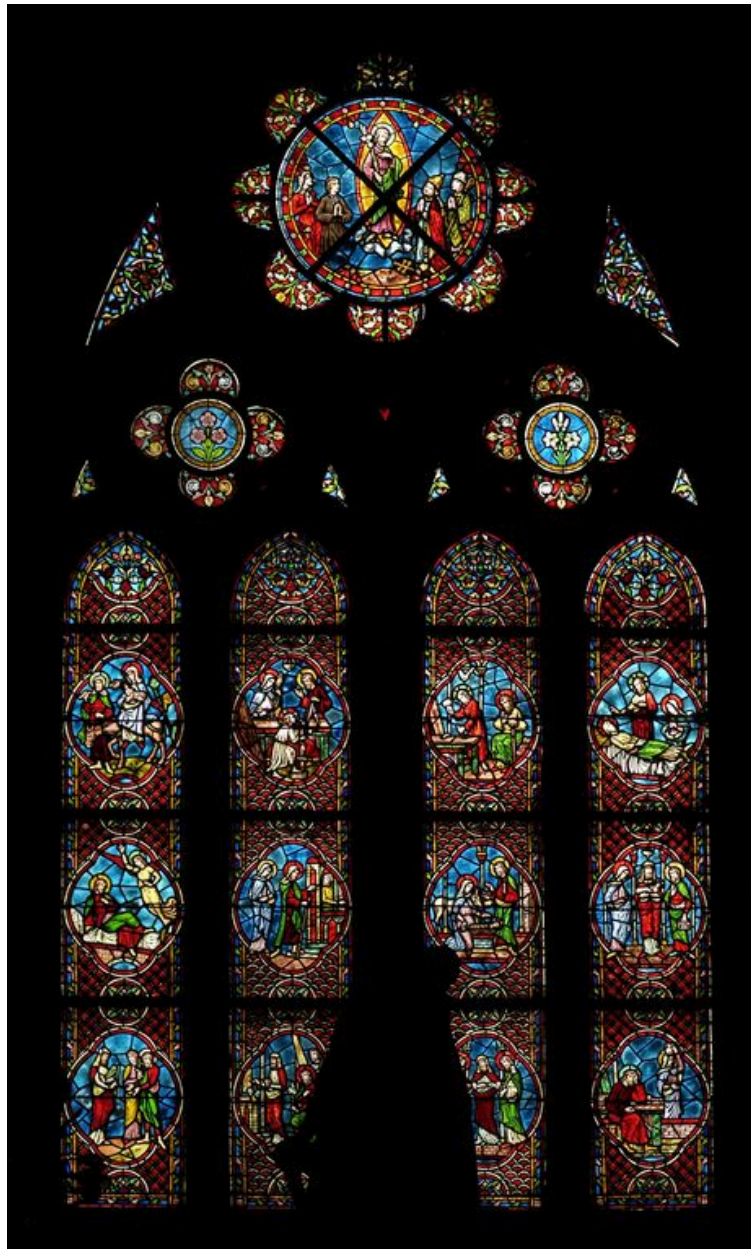

Vue générale.

IVR22_20068000317NUCA

Auteur de l'illustration : Thierry Lefébure

(c) Région Hauts-de-France - Inventaire général

reproduction soumise à autorisation du titulaire des droits d'exploitation