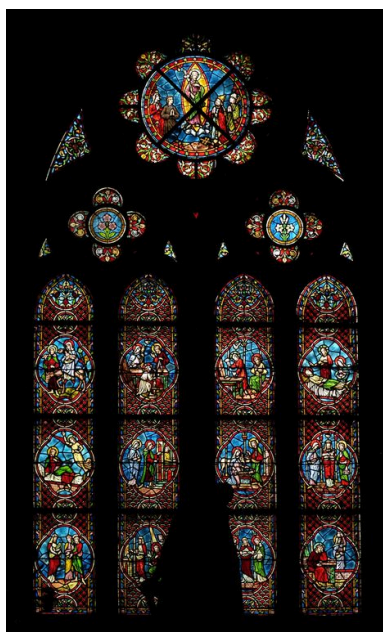

Désignation

Dénomination : verrière
Précision sur la dénomination : verrière figurée
Titres : Episodes de la vie de saint Joseph

Compléments de localisation

Milieu d'implantation : en ville
Emplacement dans l'édifice : baie 8

Période(s) principale(s) : 1er quart 20e siècle
Auteur(s) de l'oeuvre : Auguste Hutin (peintre-verrier)
Lieu d'exécution : Champagne-Ardenne, 51, Reims

Description

Eléments descriptifs

Catégorie(s) technique(s) : vitrail
Eléments structurels, forme, fonctionnement : lancette, 4 ; jour de réseau, 9 ; oculus de réseau, polylobé

Matériaux : verre transparent (coloré) : peint, grisaille sur verre ; plomb (réseau)

Mesures :

Inscriptions & marques : signature

Précisions et transcriptions :

Signature : Atel HUTIN Reims 190[non lu].

État de conservation

Illustrations

Vue générale.
Phot. Thierry Lefébure
IVR22_20068000317NUCA

Baie 8 : détail du médaillon.
Phot. Thierry Lefébure
IVR22_20068000318NUCA

Dossiers liés

Oeuvre(s) contenue(s) :

Oeuvre(s) en rapport :