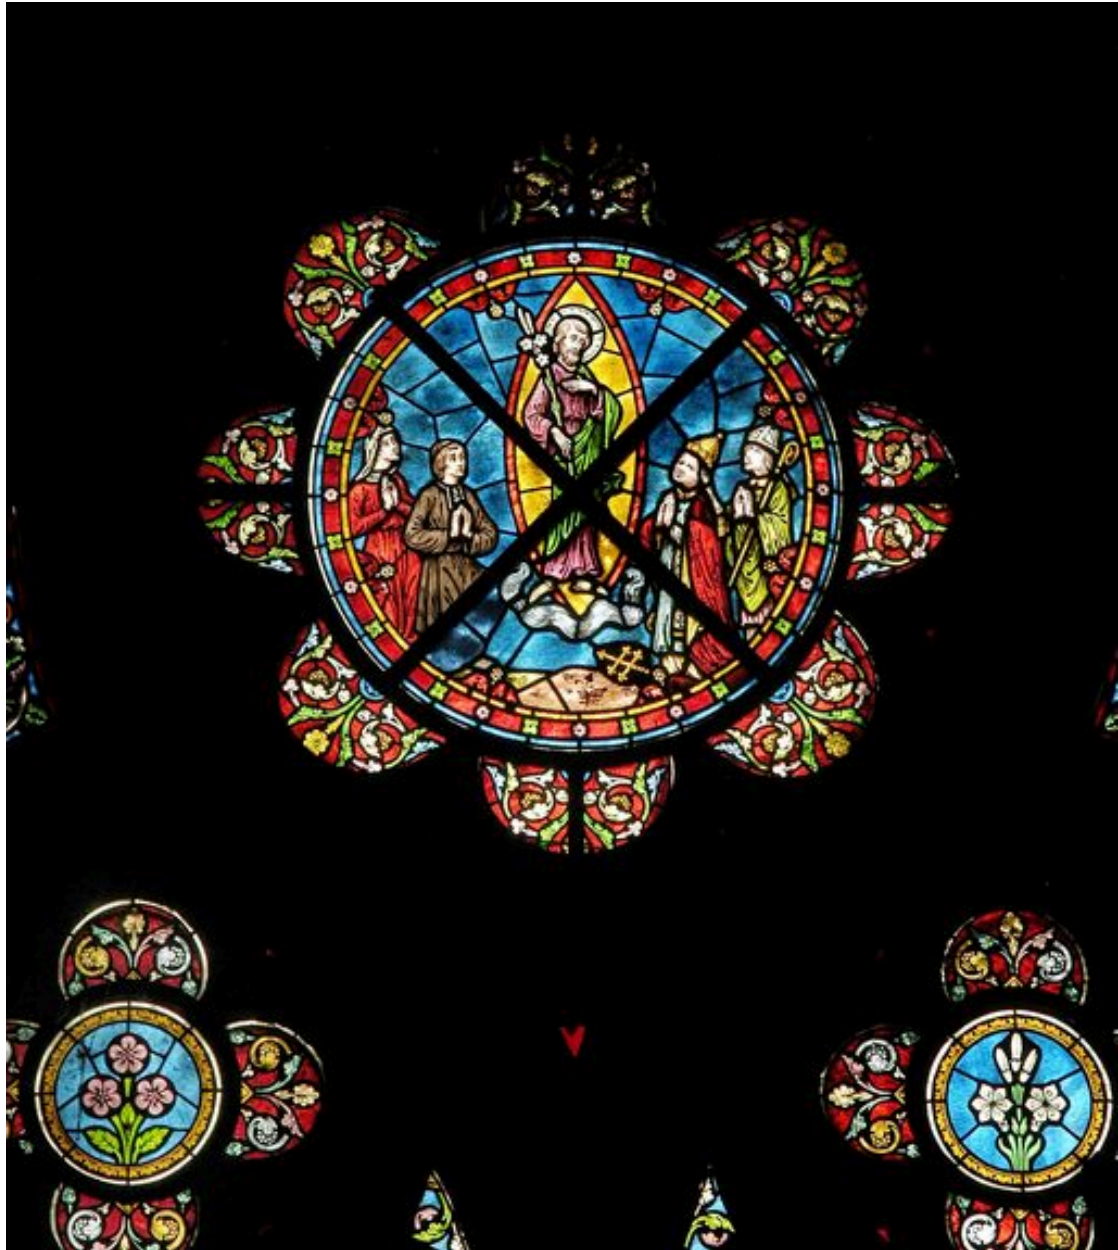

Baie 8 : détail du médaillon.

IVR22_20068000318NUCA

Auteur de l'illustration : Thierry Lefébure

(c) Région Hauts-de-France - Inventaire général

reproduction soumise à autorisation du titulaire des droits d'exploitation