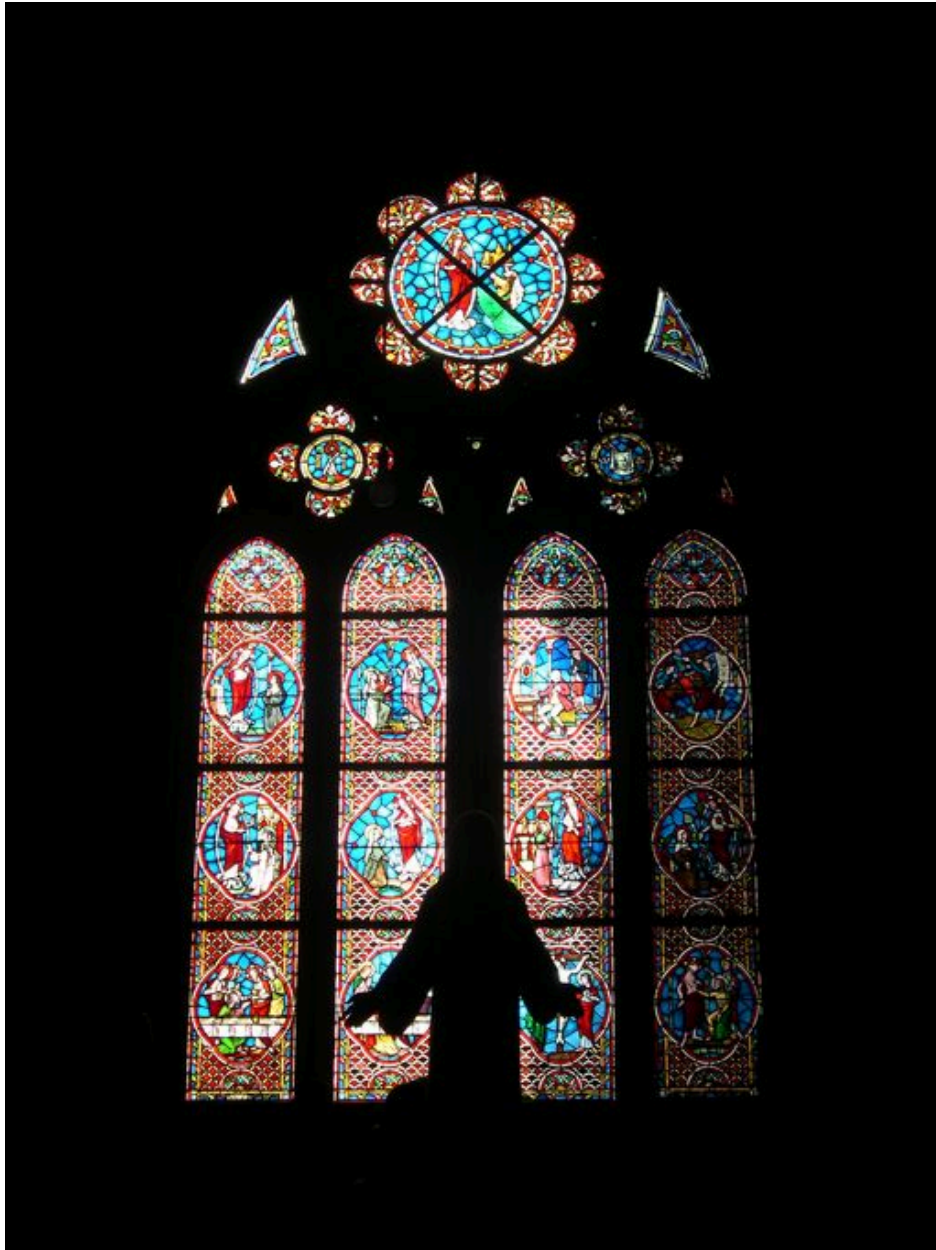

Baie 7.

IVR22_20068010029NUCA

Auteur de l'illustration : Isabelle Barbedor

(c) Région Hauts-de-France - Inventaire général

reproduction soumise à autorisation du titulaire des droits d'exploitation