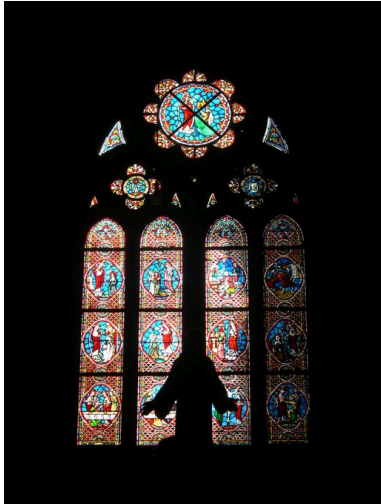

Illustrations

Baie 7.

Phot. Isabelle Barbedor
IVR22_20068010029NUCA

Dossiers liés

Oeuvre(s) contenue(s) :

Oeuvre(s) en rapport :

Le mobilier de l'ancienne église conventuelle des Cordeliers, devenue église paroissiale Saint-Remi (IM80000953)
Hauts-de-France, Somme, Amiens, Eglise paroissiale Saint-Remi, rue des Cordeliers

Auteur(s) du dossier : Isabelle Barbedor

Copyright(s) : (c) Région Hauts-de-France - Inventaire général