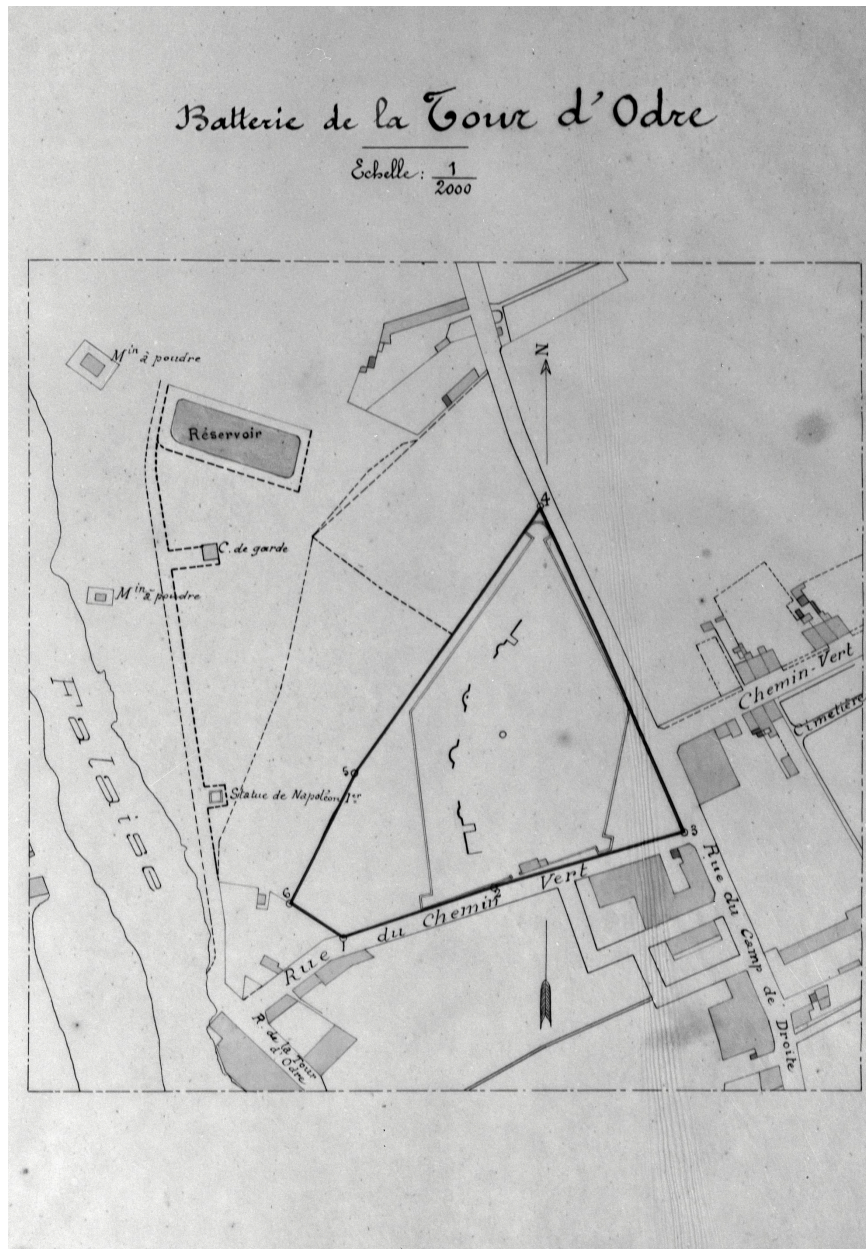

Plan masse. A.D. Nord, batterie de la Tour d'Odre, 66 J 493.

IVR31_19846200306X

Auteur de l'illustration (reproduction) : Caudroit Philippe

(c) Région Hauts-de-France - Inventaire général

reproduction soumise à autorisation du titulaire des droits d'exploitation