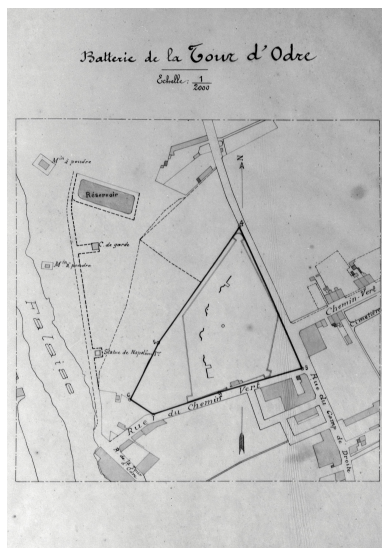

Hauts-de-France, Pas-de-Calais
Boulogne-sur-Mer
rue de la Tour-d'Odre

Poudrière

Références du dossier

Numéro de dossier : IA62000608
Date de l'enquête initiale : 1980
Date(s) de rédaction : 1993
Cadre de l'étude : inventaire topographique Boulogne-sur-Mer faubourg
Degré d'étude : étudié

Désignation

Dénomination : poudrière

Compléments de localisation

Milieu d'implantation : en ville
Références cadastrales : 1979, AS, 113 ; . 1811 F1 non cadastré

Historique

Poudrière construite fin 1805, restaurée et inaugurée le 20 octobre 1990.
Période(s) principale(s) : 1er quart 19e siècle
Dates : 1805 (porte la date)

Statut de la propriété : propriété publique

Illustrations

Plan masse. A.D. Nord, batterie
de la Tour d'Odre, 66 J 493.
Repro. Caudroit Philippe
IVR31_19846200306X

Vue d'angle sud-ouest, en 1900. A.C.
Boulogne-sur-Mer, clichés 1900.
Repro. Éric Dessert
IVR31_19806202046XB