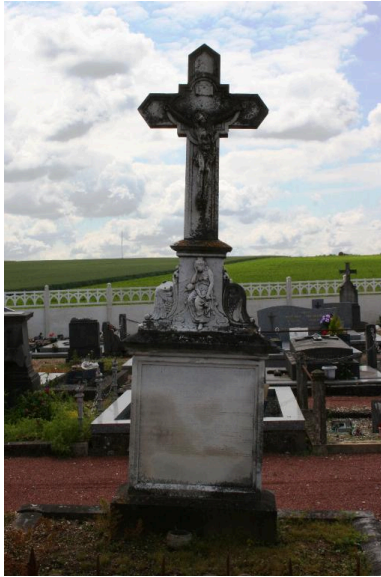

Illustrations

Vue générale.
Phot. Isabelle Barbedor
IVR22_20098015465NUCA