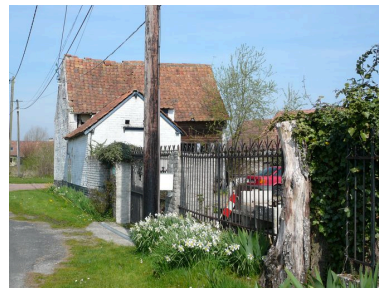

Désignation

Dénomination : ferme
Destinations successives : maison
Parties constituantes non étudiées : cour, étable, étable à chevaux, grange, pigeonnier, charretterie

Compléments de localisation

Milieu d'implantation : en écart
Références cadastrales : 2004. B1 183-189, 40

Historique

L'utilisation de la brique indiquerait que cet ensemble a été construit à la fin du 19e siècle.
Période(s) principale(s) : 4e quart 19e siècle

Description

Éléments descriptifs

Matériau(x) du gros-oeuvre, mise en oeuvre et revêtement : torchis ; brique ; essentage de planches ; pan de bois ; galet
Matériau(x) de couverture : tuile
Étage(s) ou vaisseau(x) : en rez-de-chaussée, comble à surcroît
Type(s) de couverture : toit à longs pans ; pignon couvert

Statut, intérêt et protection

Ici encore, le logis est disposé perpendiculairement à la voie de circulation.
Statut de la propriété : propriété privée

Illustrations

Vue du logis.
Phot. Inès Guérin
IVR22_20078005910NUCA

Vue des étables en fond de cour.
Phot. Inès Guérin
IVR22_20078005912NUCA

Vue du grenier, du pigeonnier
et des porcheries sur rue.
Phot. Inès Guérin
IVR22_20078005913NUCA

Dossiers liés

Dossiers de synthèse :