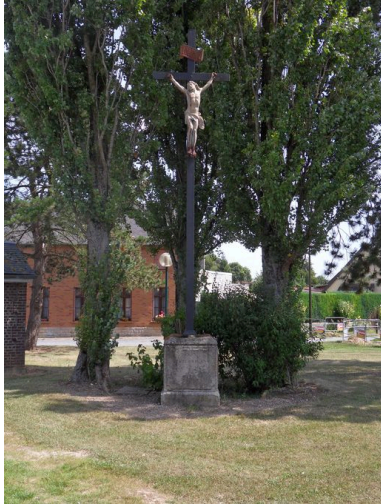

Illustrations

Vue générale.
Phot. Isabelle Barbedor
IVR22_20098010015NUCA

Dossiers liés

Dossiers de synthèse :

Les croix monumentales des communes étudiées d'Amiens métropole (IA80009914)

Oeuvre(s) contenue(s) :

Oeuvre(s) en rapport :

Le village de Sains-en-Amiénois (IA80002412) Picardie, Somme, Sains-en-Amiénois

Auteur(s) du dossier : Isabelle Barbedor

Copyright(s) : (c) Région Hauts-de-France - Inventaire général