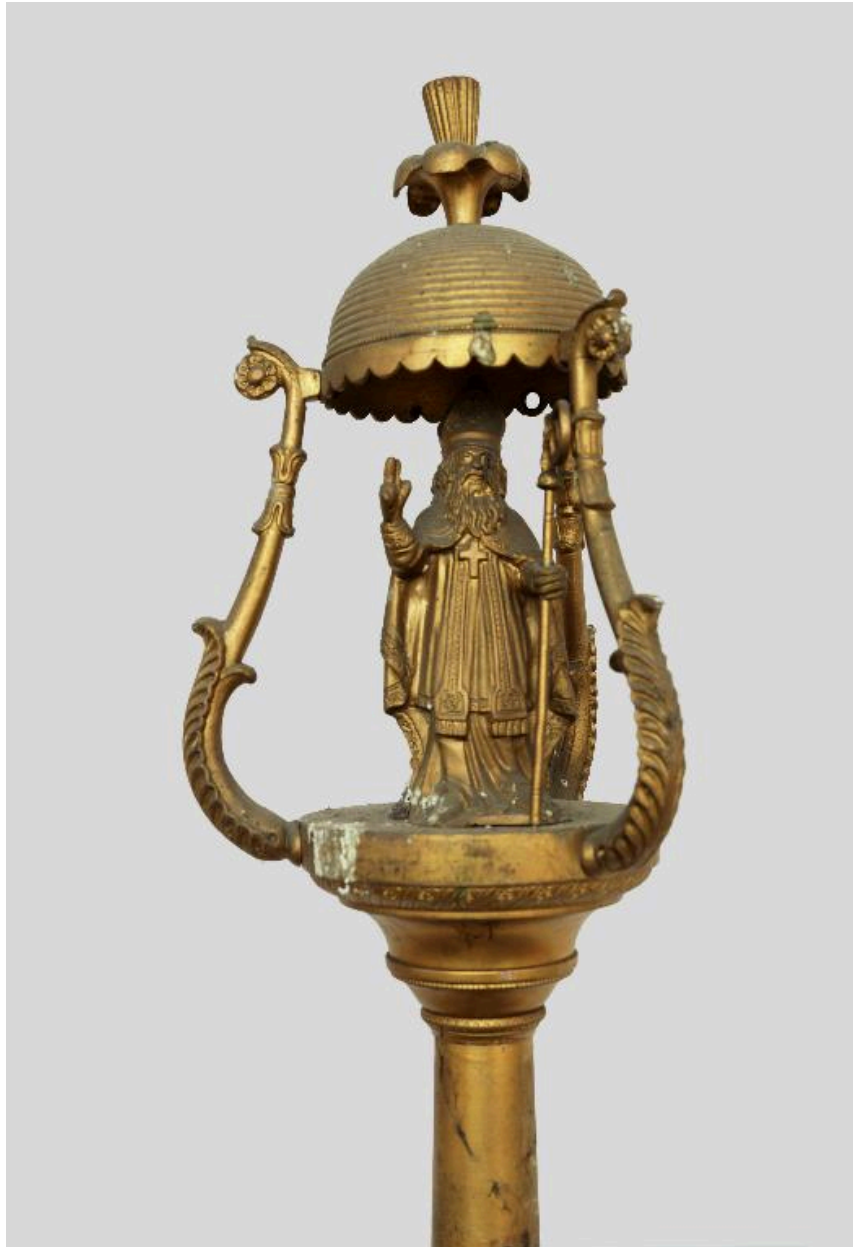

Détail du couronnement du bâton de saint Firmin.

IVR22_20148000226NUC2A

Auteur de l'illustration : Thierry Lefébure

(c) Région Hauts-de-France - Inventaire général

reproduction soumise à autorisation du titulaire des droits d'exploitation