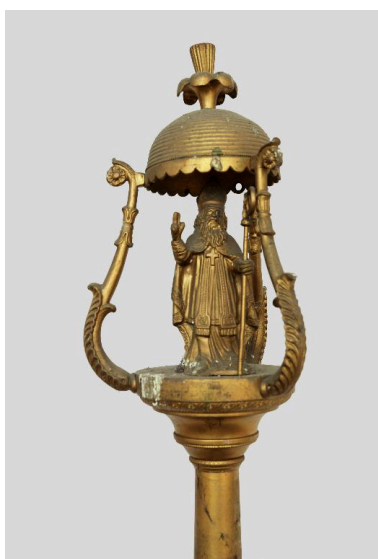

Historique

Seul le bâton de procession portant une statuette de saint Firmin est visible dans la sacristie, celui de la Vierge n'a pas été retrouvé. Le matériau du bâton et sa forme largement inspirée des modèles d'Ancien Régime permettent de le dater de la fin du 19^e siècle.

Période(s) principale(s) : 4^e quart 19^e siècle

Description

Les deux bâtons en bronze doré sont formés d'une hampe fixée à un culot surmontée d'un dais porté par trois volutes et occupé par une statuette. Le dais est formé d'un petit dôme.

Dimensions du bâton avec sa hampe : h = 196 ; dimensions du couronnement : h = 25 ; d = 11 ; dimensions de la statuette : h = 12 ; la = 6 ; pr = 6.

Représentations :

Le dais est occupé par une statuette de saint Firmin en costume épiscopal avec mitre et crosse. Il est supporté par trois volutes végétales. Le dôme circulaire est festonné et couronné d'un fleuron.

Illustrations

Vue générale du bâton de saint Firmin avec sa hampe.

Phot. Thierry Lefébure
IVR22_20148000225NUC2A

Détail du couronnement
du bâton de saint Firmin.
Phot. Thierry Lefébure
IVR22_20148000226NUC2A