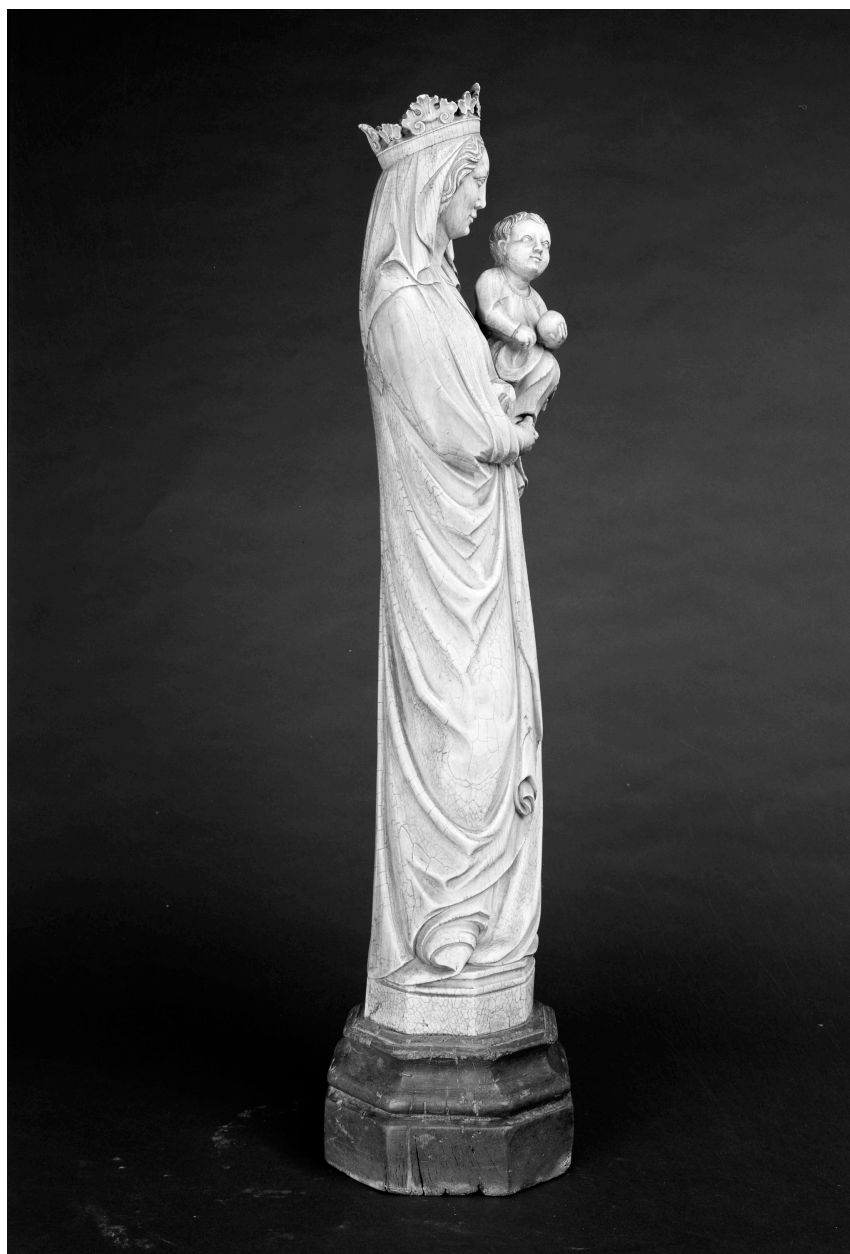

Dextre.

IVR31_19876200689X

Auteur de l'illustration : Jean-Michel Périn

(c) Région Hauts-de-France - Inventaire général

reproduction soumise à autorisation du titulaire des droits d'exploitation