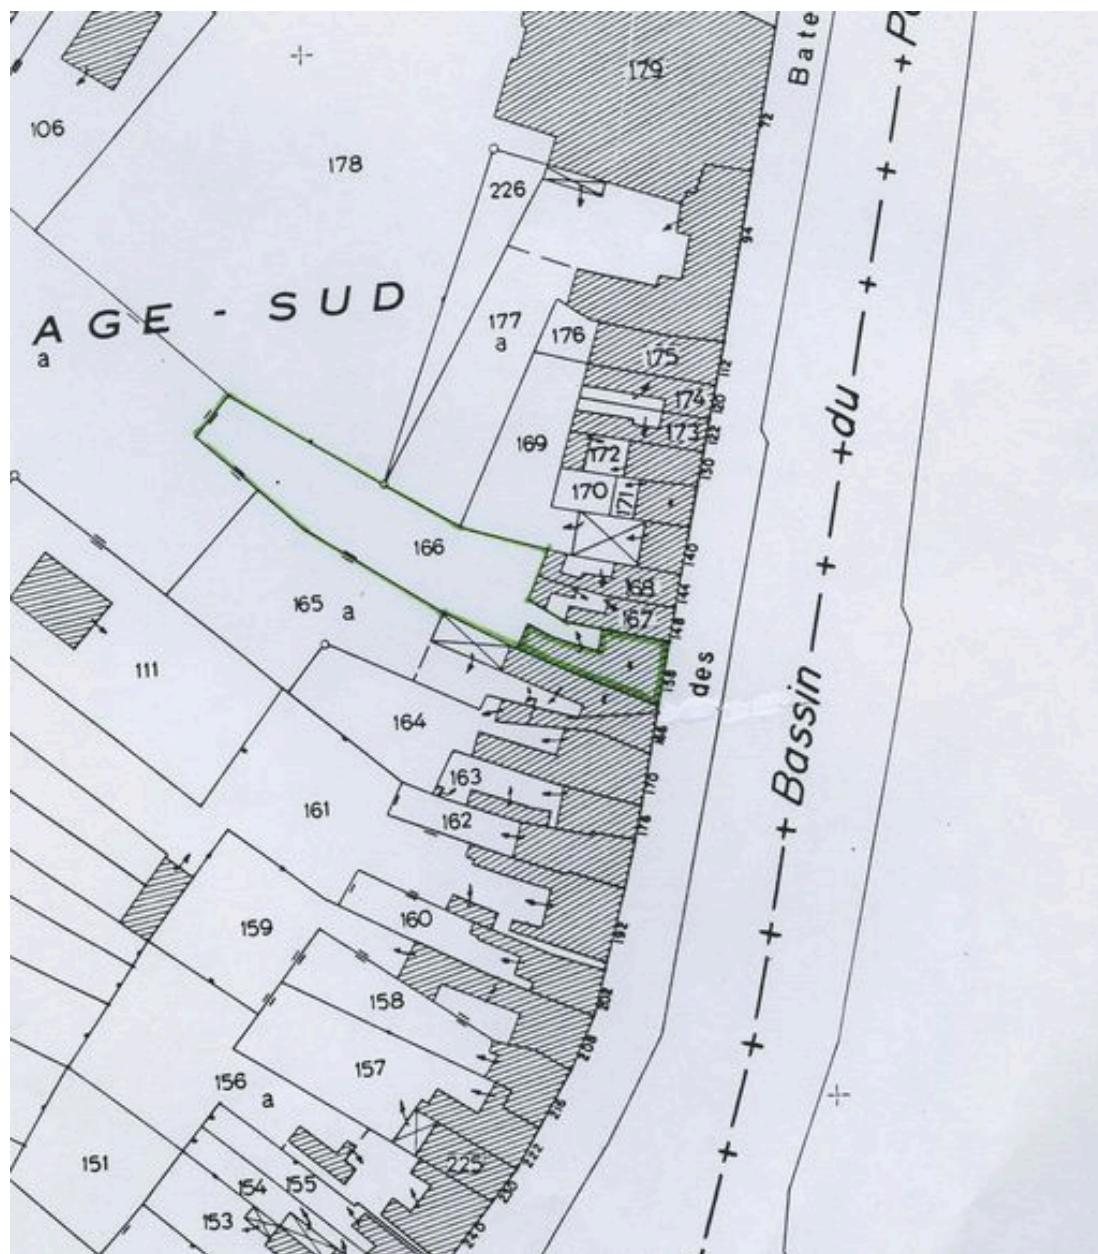

Plan de situation. Extrait du plan cadastral de 1982, section AB 166.

IVR22_20096000167NUCA

Auteur de l'illustration (reproduction) : Monnehay-Vulliet Marie-Laure

Auteur du document reproduit : Michel Hérold

Technique de relevé : reprise de fond ;

(c) Région Hauts-de-France - Inventaire général

reproduction soumise à autorisation du titulaire des droits d'exploitation