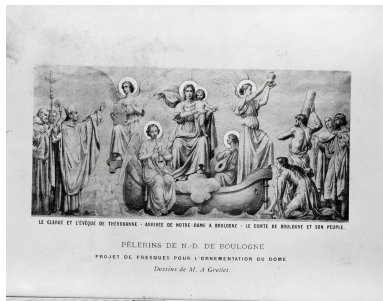

Statut, intérêt et protection

Ce dossier est republié en 2025 suite à la numérisation des photographies ; il n'a pas fait l'objet d'une mise à jour de ses contenus.

Statut de la propriété : propriété publique

Illustrations

L'arrivée de la statue miraculeuse à Boulogne. Extrait : Lefebvre (Abbé F.A.). Histoire de Notre Dame de Boulogne et de son pèlerinage, 1894. Phot. Jean-Michel Périn IVR31_19816200380X