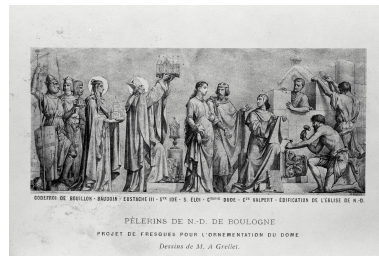

Période(s) principale(s) : 3e quart 19e siècle (?)
Stade de la création : projet
Auteur(s) de l'oeuvre : Benoît Alexandre Grellet (auteur du modèle)

Description

Éléments descriptifs

Représentations :
scène historique ; Vierge à l'Enfant, navigation, ange ; prodige, statue
groupe de figures ; coeur, Louis XII, offrande religieuse ; Charles VIII, offrande religieuse
groupe de figures ; François Ier, Henry VIII d'Angleterre, préhension, baiser, évêque, soldat)fgroupe de figures
scène historique ; haut fonctionnaire, Dude ; Walpert
description : organisation en frise ; iconographie de Notre-Dame de Boulogne

Illustrations

L'arrivée de la statue miraculeuse à Boulogne. Extrait : Lefebvre (Abbé F.A.). Histoire de Notre Dame de Boulogne et de son pèlerinage, 1894. Phot. Jean-Michel Périn IVR31_19816200380X

Les pèlerins illustres de Notre Dame de Boulogne. Extrait : Lefebvre (Abbé F.A.). Histoire de Notre Dame de Boulogne et de son pèlerinage, 1894. Phot. Jean-Michel Périn IVR31_19816200383X