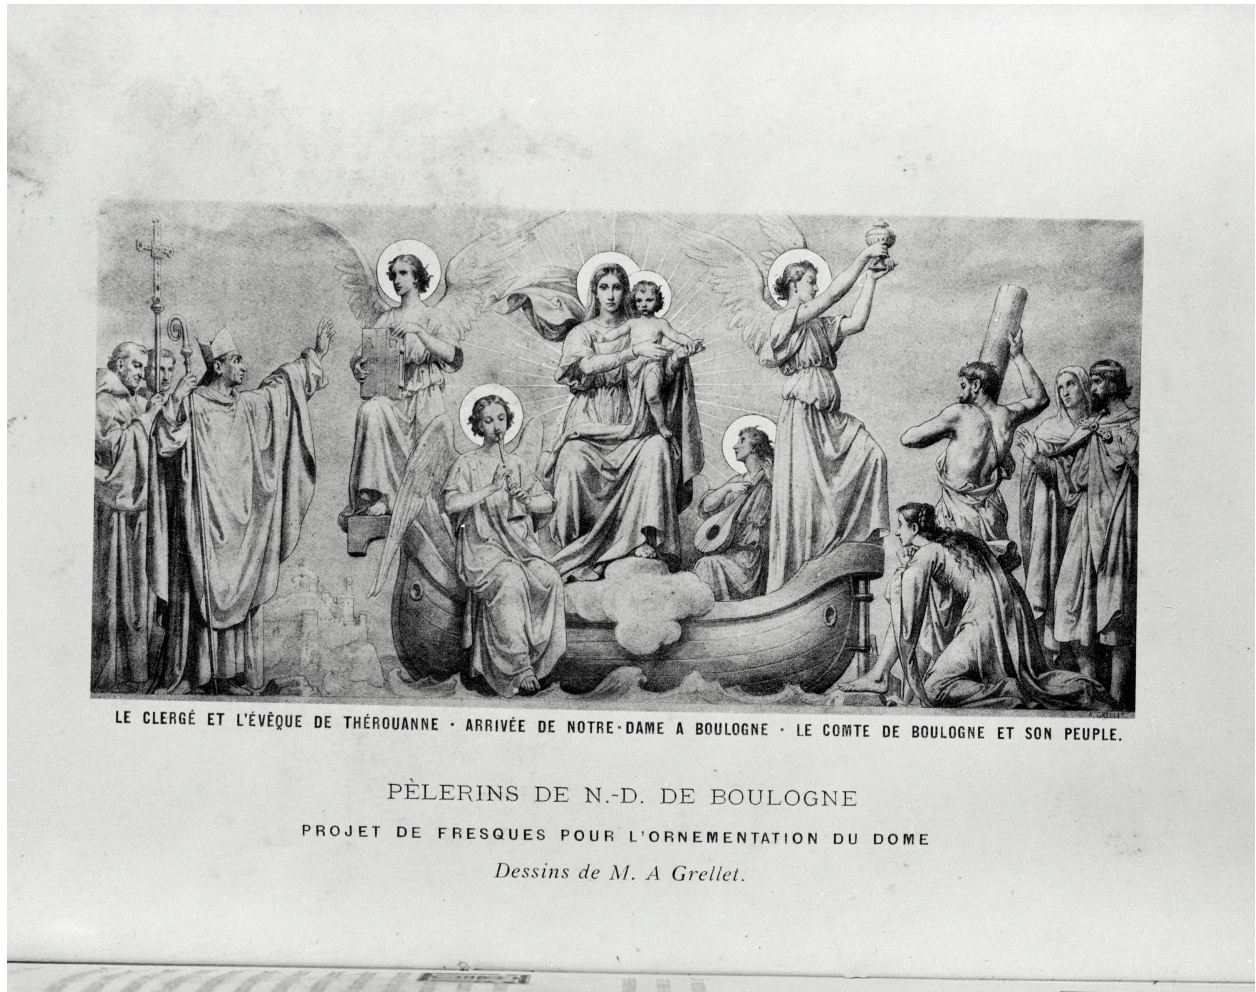

L'arrivée de la statue miraculeuse à Boulogne. Extrait : Lefebvre (Abbé F.A.). Histoire de Notre Dame de Boulogne et de son pèlerinage, 1894.

IVR31_19816200380X

Auteur de l'illustration : Jean-Michel Périn

(c) Région Hauts-de-France - Inventaire général

reproduction soumise à autorisation du titulaire des droits d'exploitation