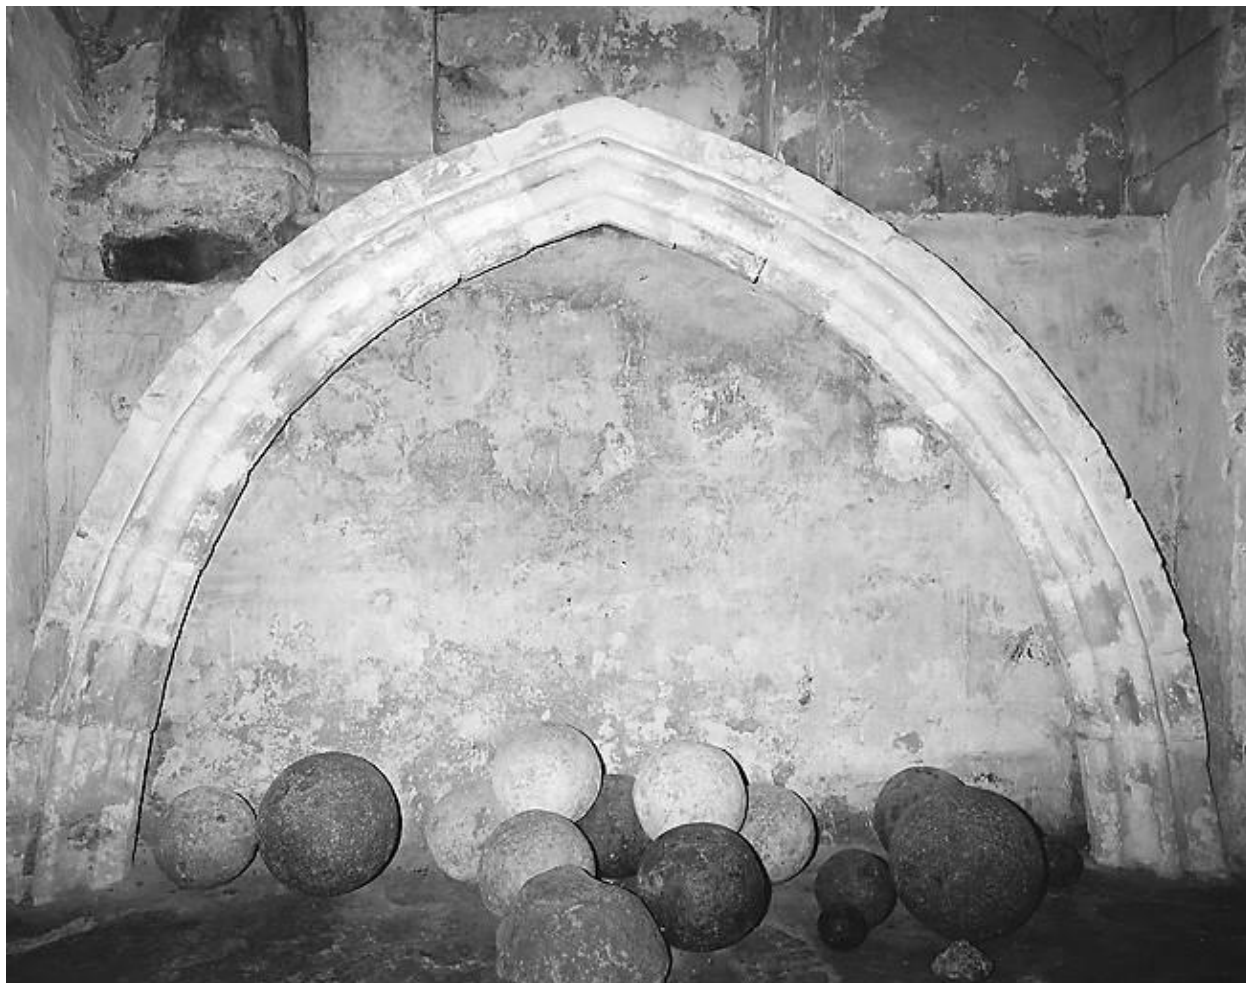

Vue générale.

IVR31_19876201672X

Auteur de l'illustration : Jean-Michel Périn

(c) Région Hauts-de-France - Inventaire général

reproduction soumise à autorisation du titulaire des droits d'exploitation