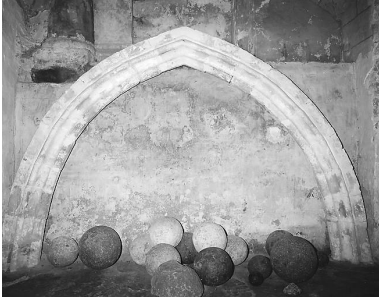

Statut de la propriété : propriété publique

Illustrations

Vue générale.

Phot. Jean-Michel Périn

IVR31_19876201672X

Dossiers liés

Édifice : Ancienne cathédrale Notre-Dame, devenue basilique Notre-Dame-de-l'Immaculée-Conception (IA00059447)
Hauts-de-France, Pas-de-Calais, Boulogne-sur-Mer, parvis Notre-Dame

Est partie constituante de : Ensemble de fragments lapidaires (clef d'arc, arc, niche, cinq gargouilles, trois modillons, élément d'architecture, portail, réseau de baie, six chapiteaux) (IM62000108) Hauts-de-France, Pas-de-Calais, Boulogne-sur-Mer, Basilique Notre-Dame, de l'Immaculée-Conception, parvis Notre-Dame

Oeuvre(s) contenue(s) :

Oeuvre(s) en rapport :

Le mobilier de la basilique Notre-Dame, de l'Immaculée-Conception (IM62000040) Hauts-de-France, Pas-de-Calais, Boulogne-sur-Mer, Basilique Notre-Dame, de l'Immaculée-Conception, parvis Notre-Dame

Auteur(s) du dossier : Claudie Boissé, Michèle Rougier

Copyright(s) : (c) Région Hauts-de-France - Inventaire général