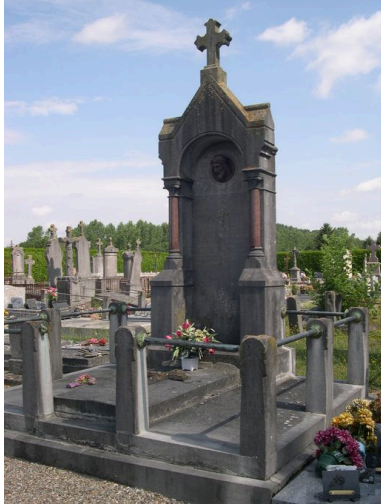

Description

La concession, délimitée par des piliers reliés par des tiges de laiton, contient une stèle architecturée en pierre de Tournai, ornée d'une tête de Christ en bronze et de rinceaux de vigne gravés.
Colonnes en granite rouge.
Tombale en pierre de Tournai ornée d'une croix.
Signature : CLOQUIER.
Signature (médaillon) : C. BRUNSWICK.

Statut de la propriété : propriété privée

Illustrations

Vue générale.
Phot. Isabelle Barbedor
IVR22_20068011176NUCA

Vue de détail sur la tête de Christ.
Phot. Isabelle Barbedor
IVR22_20068011177NUCA

Dossiers liés