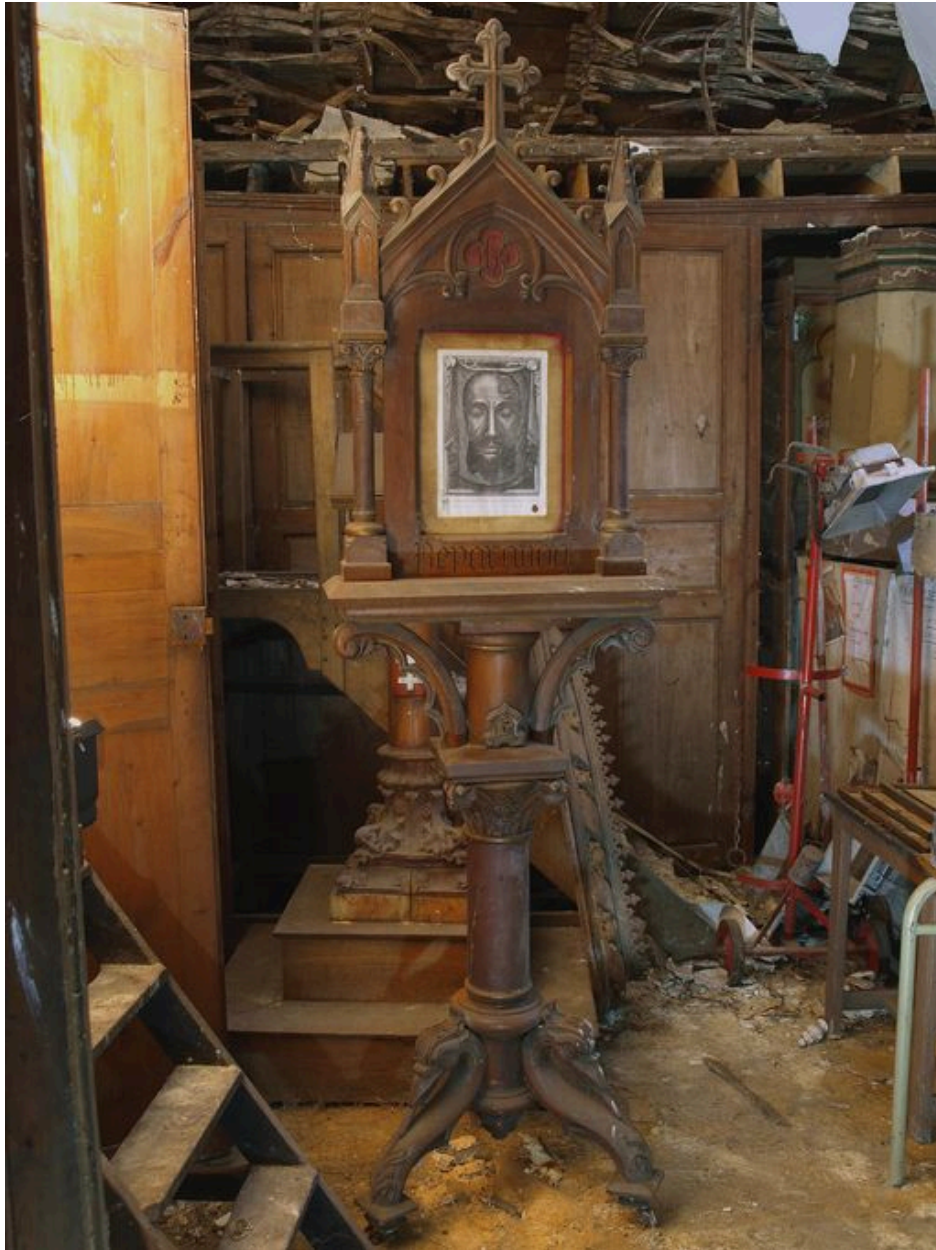

Vue générale

IVR31_20106202070NUCA

Auteur de l'illustration : Bruno Decrock

(c) Ville de Saint-Omer ; (c) Région Hauts-de-France - Inventaire général
reproduction soumise à autorisation du titulaire des droits d'exploitation