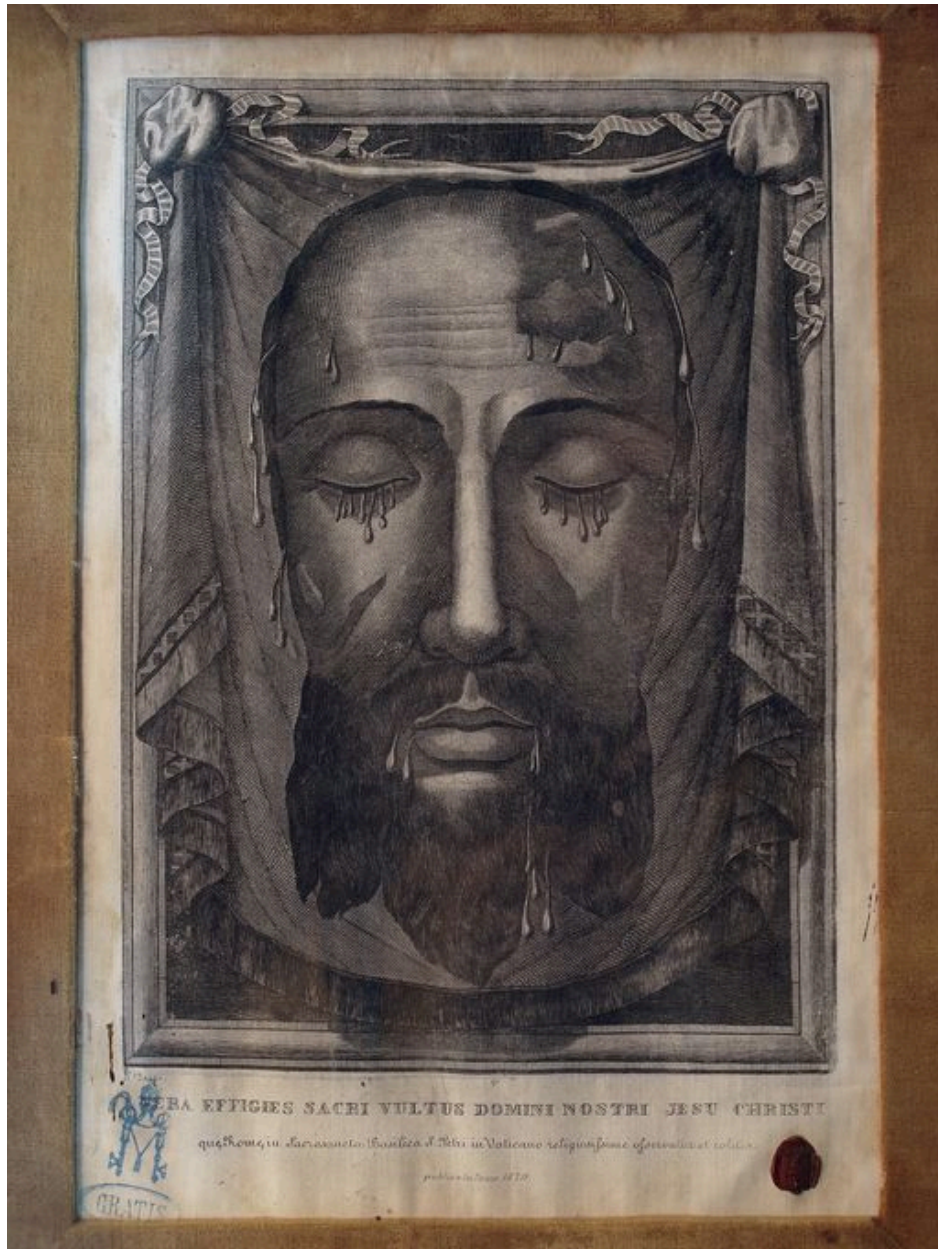

Vue partielle, gravure

IVR31_20106202071NUCA

Auteur de l'illustration : Bruno Decrock

(c) Ville de Saint-Omer ; (c) Région Hauts-de-France - Inventaire général
reproduction soumise à autorisation du titulaire des droits d'exploitation