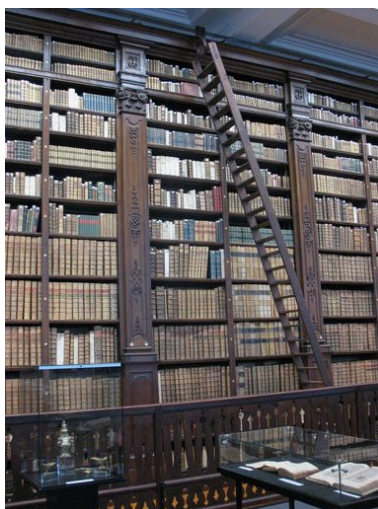

Description

Ensemble des boiseries de la salle de lecture composé de :

- une porte encadrée de deux colonnes cannelées corinthiennes, surmontée d'une horloge et d'un blason.
- 24 paires de rayonnages juxtaposés. Un des murs est à rayonnages continus, l'autre qui lui fait face est entrecoupé de sept fenêtres en plein cintre. Chaque paire de rayonnages est encadrée de pilastres à chapiteaux corinthiens.
- 3 échelles en bois sur rails fixés au sommet des rayonnages et 2 autres métalliques.
- 1 porte et 1 clôture en bois coupent au quart l'espace vers le fond. La porte présente deux pilastres avec chapiteaux corinthiens. Ce portail ne va pas jusqu'au plafond.
- Clôture à balustres face aux rayonnages faisant le tour de la salle.
- Parquet de chêne ciré.
- Table en bois.

Salle de lecture, vue partielle
Phot. Maya Bennani
IVR31_20106203926NUCA

Salle de lecture, vue partielle
Phot. Maya Bennani
IVR31_20106203927NUCA

Salle de lecture, vue partielle
Phot. Maya Bennani
IVR31_20106203922NUCA

Salle de lecture, vue partielle
Phot. Maya Bennani
IVR31_20106203925NUCA

Vue générale, salle de lecture.
Phot. Julien Marasi (reproduction),
Autr. Patrick Wintrebert
IVR31_20106204643NUCA

Salle de lecture, vue générale
Phot. Maya Bennani
IVR31_20106203907NUCA

Salle de lecture, vue partielle
Phot. Maya Bennani
IVR31_20106203916NUCA

Salle de lecture, vue partielle
Phot. Maya Bennani
IVR31_20106203911NUCA

Salle de lecture, vue partielle
Phot. Maya Bennani
IVR31_20106203910NUCA