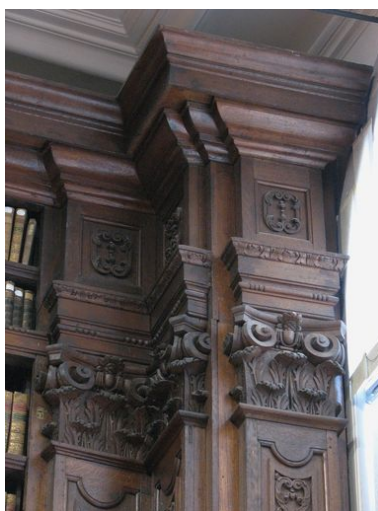

Description

Ensemble des boiseries de la salle de lecture composé de :

- une porte encadrée de deux colonnes cannelées corinthiennes, surmontée d'une horloge et d'un blason.
- 24 paires de rayonnages juxtaposés. Un des murs est à rayonnages continus, l'autre qui lui fait face est entrecoupé de sept fenêtres en plein cintre. Chaque paire de rayonnages est encadrée de pilastres à chapiteaux corinthiens.
- 3 échelles en bois sur rails fixés au sommet des rayonnages et 2 autres métalliques.
- 1 porte et 1 clôture en bois coupent au quart l'espace vers le fond. La porte présente deux pilastres avec chapiteaux corinthiens. Ce portail ne va pas jusqu'au plafond.
- Clôture à balustres face aux rayonnages faisant le tour de la salle.
- Parquet de chêne ciré.
- Table en bois.

Salle de lecture, vue partielle
Phot. Maya Bennani
IVR31_20106203925NUCA

Vue générale, salle de lecture.
Phot. Julien Marasi (reproduction),
Autr. Patrick Wintrebert
IVR31_20106204643NUCA

Salle de lecture, vue générale
Phot. Maya Bennani
IVR31_20106203907NUCA

Salle de lecture, vue partielle
Phot. Maya Bennani
IVR31_20106203916NUCA

Salle de lecture, vue partielle
Phot. Maya Bennani
IVR31_20106203911NUCA

Salle de lecture, vue partielle
Phot. Maya Bennani
IVR31_20106203910NUCA

Salle de lecture, vue partielle
Phot. Maya Bennani
IVR31_20106203920NUCA

Salle de lecture, vue partielle
Phot. Maya Bennani
IVR31_20106203921NUCA

Salle de lecture, vue partielle
Phot. Maya Bennani
IVR31_20106203924NUCA