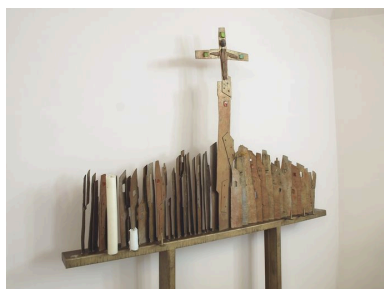

Statut, intérêt et protection

Intérêt de l'œuvre : à signaler

Statut de la propriété : propriété d'un établissement public

Illustrations

Vue partielle, partie supérieure
Phot. Maya Bennani
IVR31_20106203151NUCA