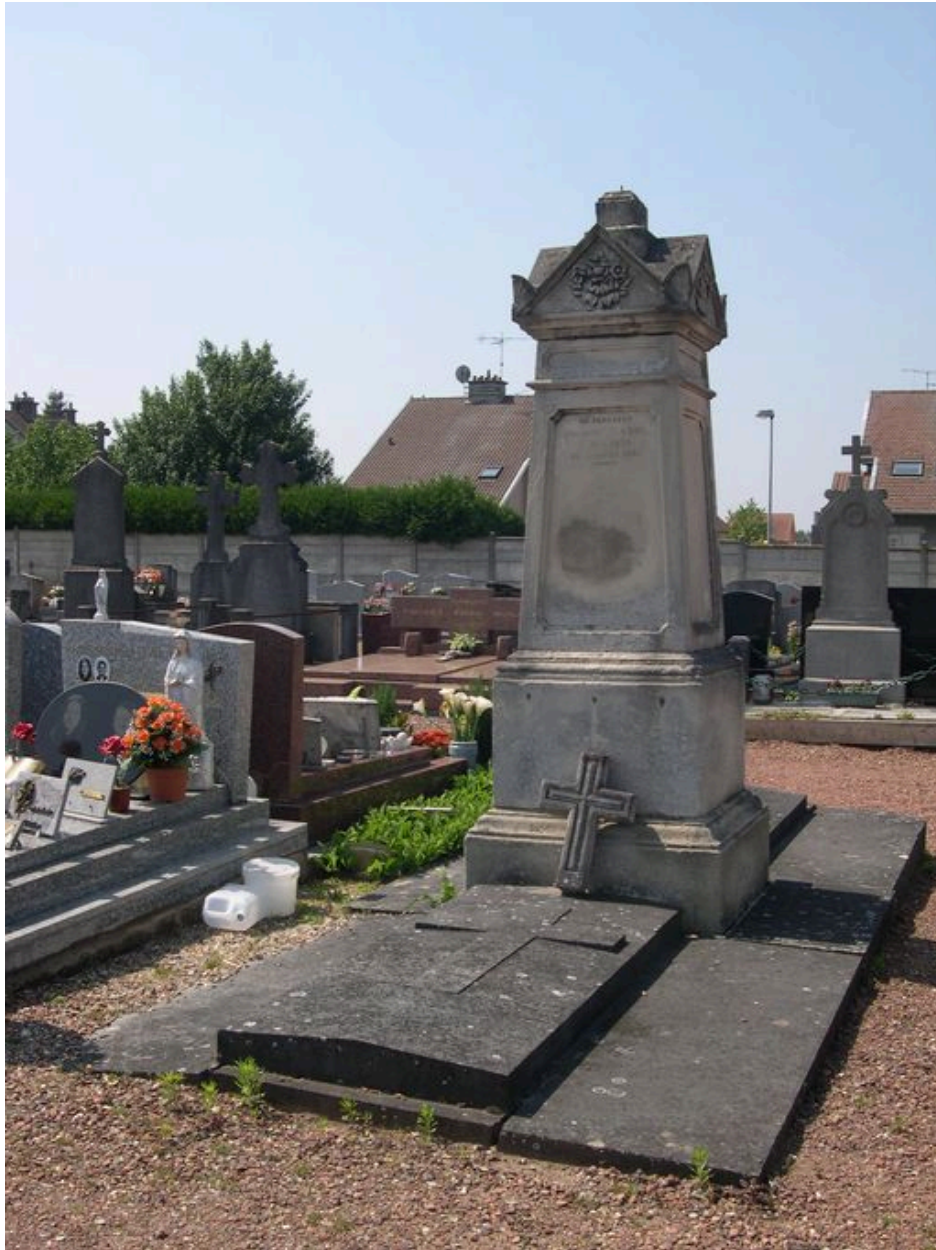

Vue générale depuis le nord.

IVR22_20078010042NUCA

Auteur de l'illustration : Isabelle Barbedor

(c) Région Hauts-de-France - Inventaire général

reproduction soumise à autorisation du titulaire des droits d'exploitation