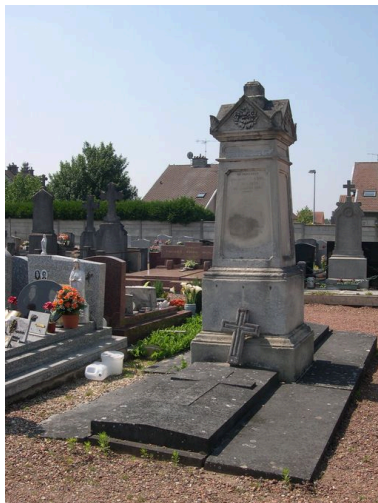

Description

La concession double et traversante est matérialisée par un soubassement en marbre belge, dit Petit-Granit ou pierre bleue. Au centre s'élève le tombeau en calcaire, qui présente la forme d'un pilier pyramidal couronné à double orientation.

Éléments descriptifs

Matériau(x) du gros-oeuvre, mise en oeuvre et revêtement : calcaire ; marbre

Typologies et état de conservation

Typologies : dispositif à double orientation ; cippe pyramidal

Statut, intérêt et protection

Intérêt de l'œuvre : à signaler
Statut de la propriété : propriété privée

Illustrations

Vue générale depuis le sud.
Phot. Isabelle Barbedor
IVR22_20078010041NUCA

Vue générale depuis le nord.
Phot. Isabelle Barbedor
IVR22_20078010042NUCA