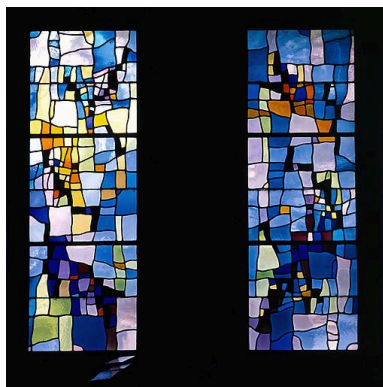

Hauts-de-France, Pas-de-Calais
Boulogne-sur-Mer
Eglise paroissiale Saint-Vincent de Paul, place d' Estienne d'Orves

Le mobilier de l'église paroissiale Saint-Vincent de Paul

Références du dossier

Numéro de dossier : IM62001360
Date de l'enquête initiale : 1997
Date(s) de rédaction : 1997
Cadre de l'étude : inventaire topographique Boulogne-sur-Mer faubourg

Désignation

Localisation

Aire d'étude et canton :
Aire d'étude : Communauté d'agglomération du Boulonnais, *Canton* : Boulogne-sur-Mer-2
Précisions :

Illustrations

Détail des verrières
d'Henry Lhotellier.
Phot. Philippe Dapvril
IVR31_19976200098XA