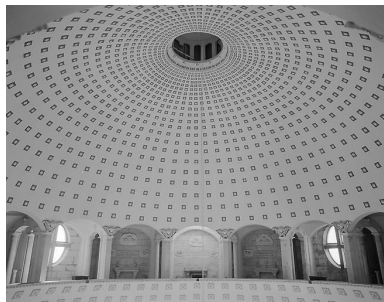

Historique

Ensemble homogène, datable 2e moitié 19e siècle
Période(s) principale(s) : 2e moitié 19e siècle

Description

18 ronde-bosse non étudiées.

Éléments descriptifs

Statut, intérêt et protection

Ce dossier est republié en 2025 suite à la numérisation des photographies ; il n'a pas fait l'objet d'une mise à jour de ses contenus.

Intérêt de l'œuvre : à signaler
Protections : classé au titre immeuble, 1982/03/26
Statut de la propriété : propriété publique

Illustrations

Vue de face de la
coursière 6 du dôme.
Phot. Jean-Michel Périn
IVR31_19876202027X