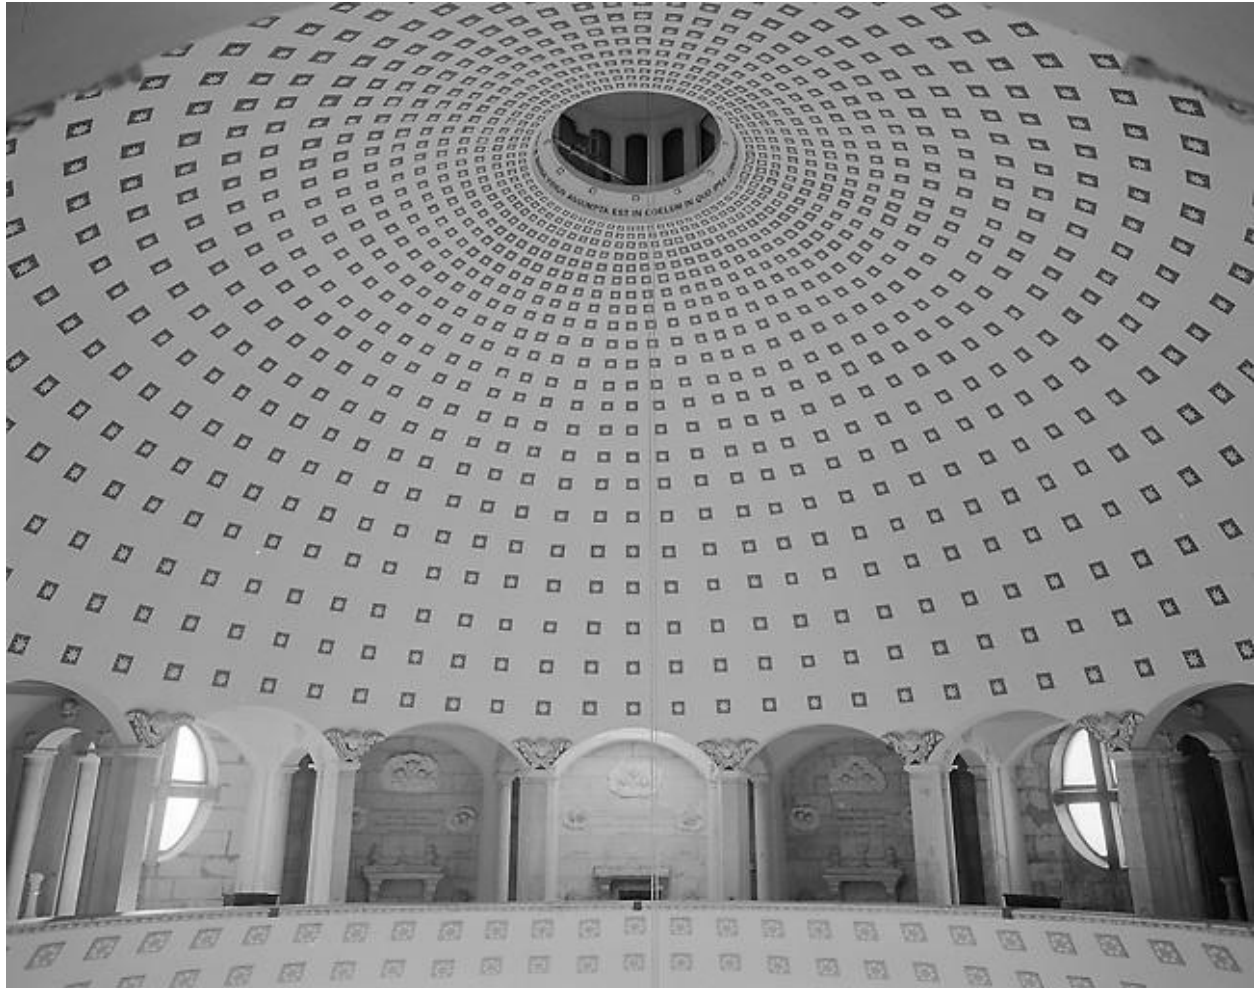

Vue de face de la coursière 6 du dôme.

IVR31_19876202027X

Auteur de l'illustration : Jean-Michel Périn

(c) Région Hauts-de-France - Inventaire général

reproduction soumise à autorisation du titulaire des droits d'exploitation