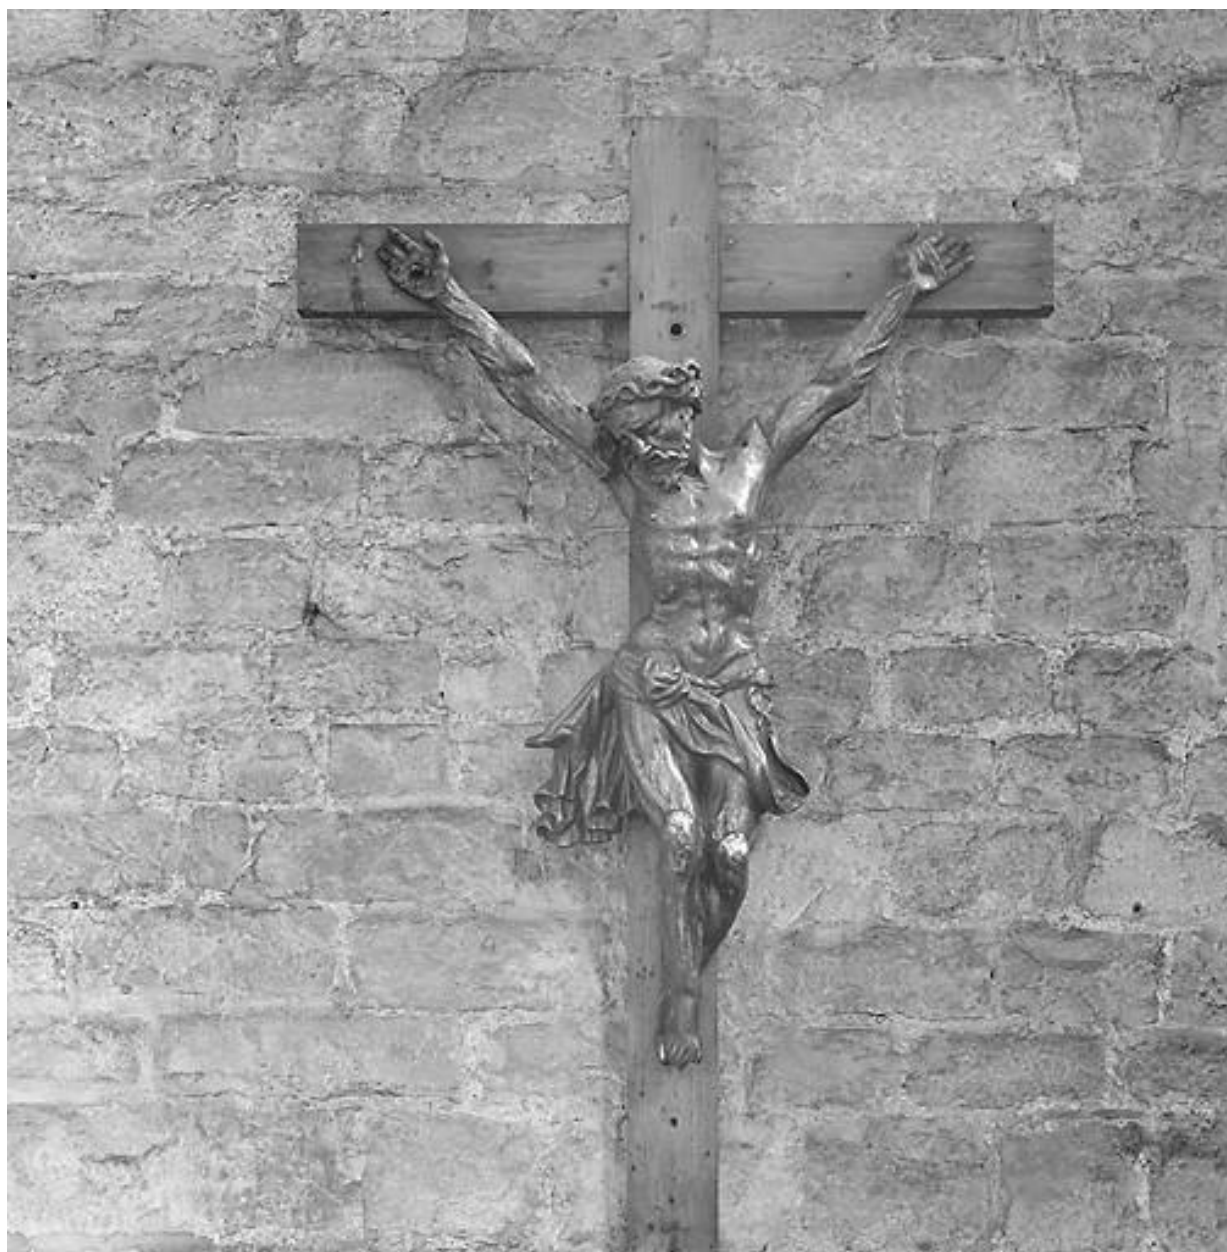

Croix de chemin.

IVR31_19966200533X

Auteur de l'illustration : Philippe Dapvril

Date de prise de vue : 1996

(c) Région Hauts-de-France - Inventaire général

reproduction soumise à autorisation du titulaire des droits d'exploitation