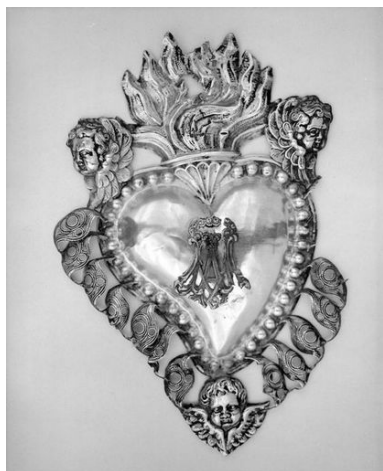

État de conservation

mauvais état , manque

Manque une partie de la bordure, monogramme incomplet, trous de fixation déchiquetés.

Statut, intérêt et protection

Protections : inscrit au titre objet, 1982/09/16

Statut de la propriété : propriété de la commune

Liens web

- <http://patrimoine.nordpasdecals.fr/documents/IM59000627.PDF> : <http://patrimoine.nordpasdecals.fr/documents/IM59000627.PDF>

Illustrations

Avers.

Phot. Philippe Dapvril
IVR31_19925902079X

Dossiers liés

Oeuvre(s) contenue(s) :

Oeuvre(s) en rapport :

Le mobilier de la chapelle Notre-Dame des Dunes (liste supplémentaire) (IM59000633) Nord-Pas-de-Calais, Nord, Dunkerque, Chapelle Notre-Dame des Dunes, place de la Petite Chapelle

Auteur(s) du dossier : Anita Oger-Leurent, Pierre-Yves Corbel

Copyright(s) : (c) Région Hauts-de-France - Inventaire général