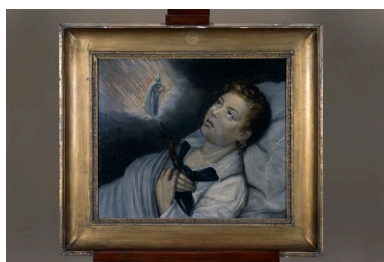

État de conservation

oeuvre restaurée , repeint

Toile collée sur un contreplaqué ; repeints importants sur le visage du garçon ; vernis neuf.

Statut, intérêt et protection

Protections : inscrit au titre objet, 1982/06/24

Statut de la propriété : propriété de la commune

Liens web

• <http://patrimoine.nordpasdecalais.fr/documents/IM59000581.PDF> : <http://patrimoine.nordpasdecalais.fr/documents/IM59000581.PDF>

Illustrations

Vue générale.

Phot. Philippe Dapvril

IVR31_19935901935XA

Dossiers liés

Oeuvre(s) contenue(s) :

Oeuvre(s) en rapport :

Le mobilier de la chapelle Notre-Dame des Dunes (liste supplémentaire) (IM59000633) Nord-Pas-de-Calais, Nord, Dunkerque, Chapelle Notre-Dame des Dunes, place de la Petite Chapelle

Auteur(s) du dossier : Anita Oger-Leurent

Copyright(s) : (c) Région Hauts-de-France - Inventaire général