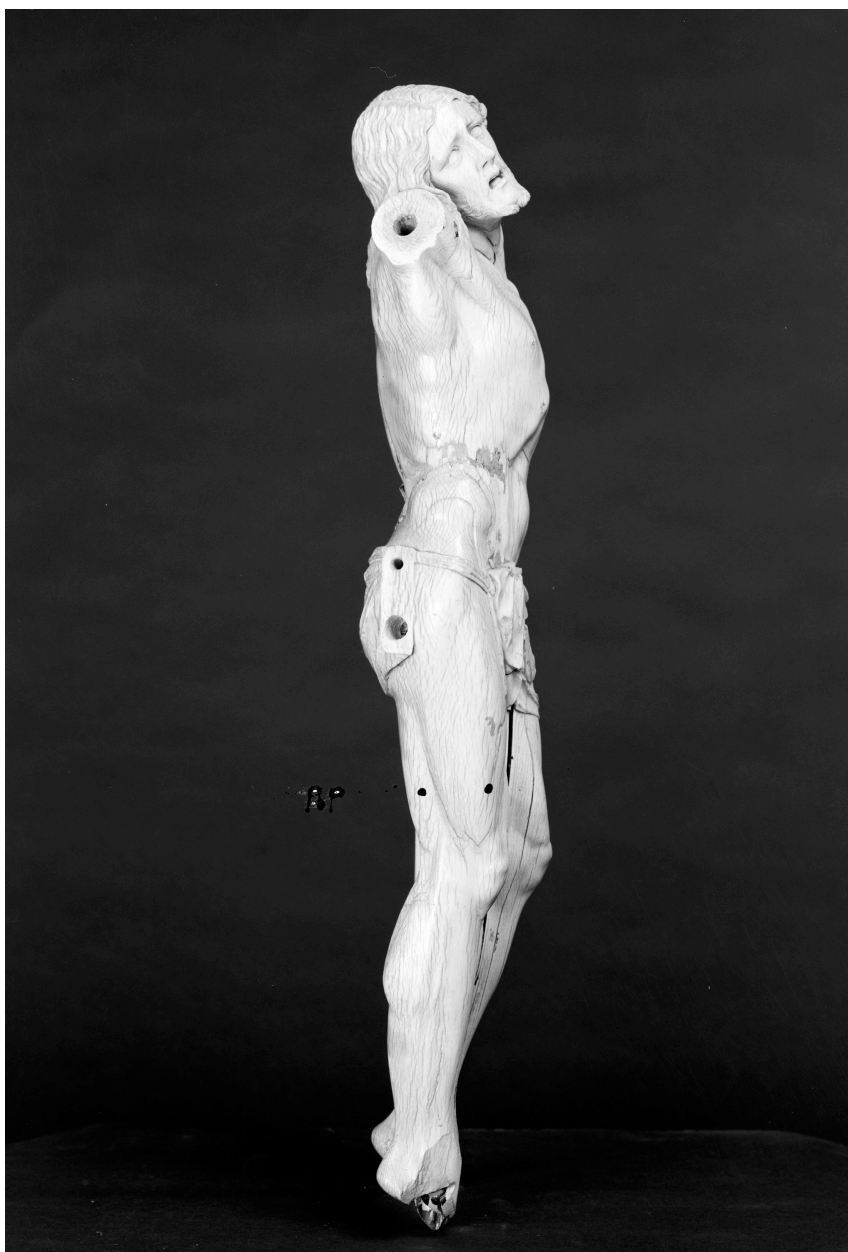

Dextre.

IVR31_19876200714X

Auteur de l'illustration : Jean-Michel Périn

Date de prise de vue : 1987

(c) Région Hauts-de-France - Inventaire général

reproduction soumise à autorisation du titulaire des droits d'exploitation