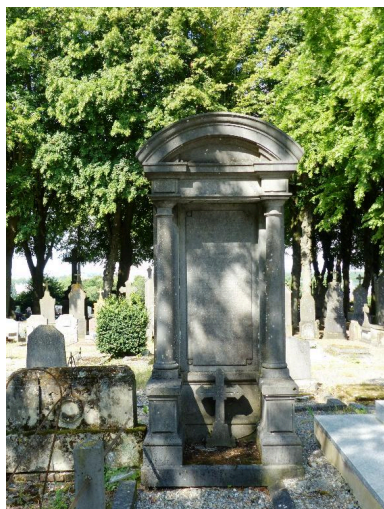

Statut, intérêt et protection

Ce monument funéraire, signé par le marbrier amiénois Delalieux, a été érigé vers 1868, date d'acquisition de la concession et du décès d'Eugène Cardon. Il se signale par son épitaphe.

Statut de la propriété : propriété privée

Références documentaires

Documents d'archive

- AC Amiens. **Registre des concessions.**
  Montières

Illustrations

Vue générale.
Phot. Isabelle Barbedor
IVR32_20178005129NUCA

Dossiers liés

Dossiers de synthèse :

L'architecture funéraire dans les communes étudiées d'Amiens métropole (IA80009908)

Oeuvre(s) contenue(s) :

Oeuvre(s) en rapport :

Cimetière communal d'Amiens, dit de Montières (IA80003598) Hauts-de-France, Somme, Amiens, Montières, rue de Grâce

Auteur(s) du dossier : Isabelle Barbedor

Copyright(s) : (c) Région Hauts-de-France - Inventaire général