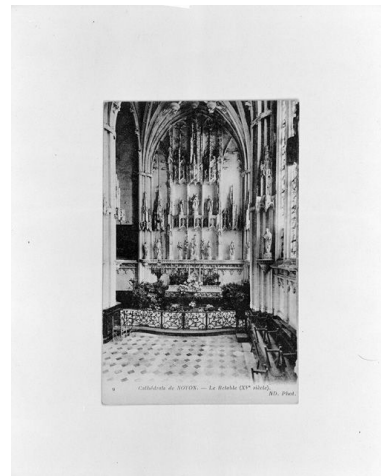

Retable de la deuxième chapelle
latérale sud. Avant 1914 (AP).
Phot. Jean-Michel
Périn (reproduction)
IVR22_19846000800XB