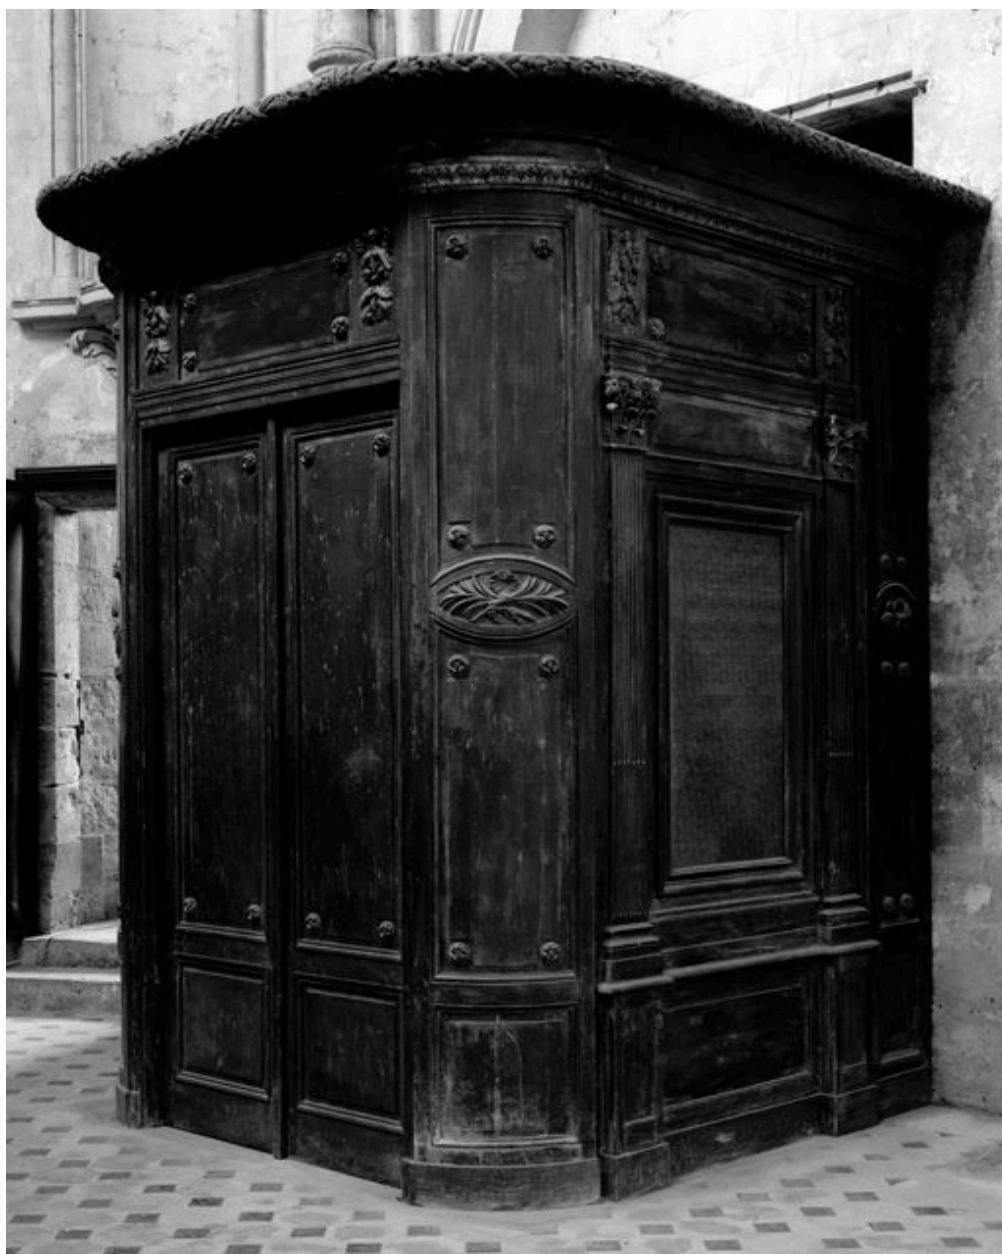

Transept. Deux tambours de porte.

IVR22_19846000810V

Auteur de l'illustration : Jean-Michel Périn

(c) Région Hauts-de-France - Inventaire général

reproduction soumise à autorisation du titulaire des droits d'exploitation