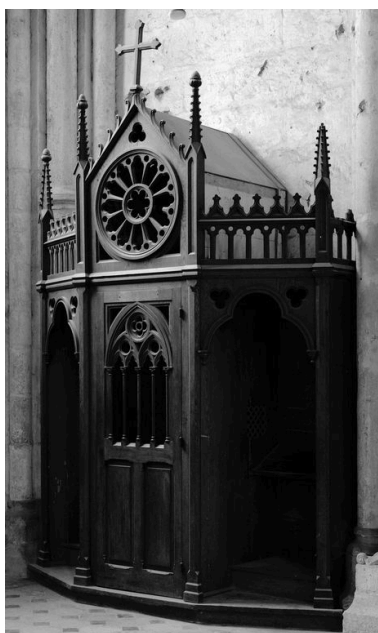

Choeur, 2e chapelle
nord. Confessionnal.
Phot. Jean-Michel Périn
IVR22_19846000764X