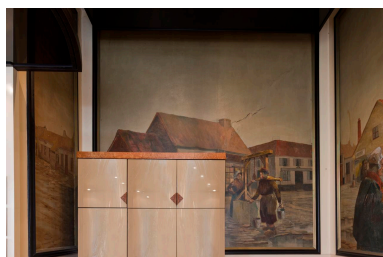

La toile "Mairie et Octroi",
sur le mur de gauche.

Phot. Hubert Bouvet

IVR31_20116200983NUC4A

Dossiers liés

Édifice : Hôtel de ville (IA62001503) Nord-Pas-de-Calais, Pas-de-Calais, Berck, 1 rue Henri-Elby

Oeuvre(s) contenue(s) :

Oeuvre(s) en rapport :

Le mobilier de l'Hôtel de ville de Berck (IM62004065) Hauts-de-France, Pas-de-Calais, Berck, rue Henri-Elby

Auteur(s) du dossier : Sophie Luchier

Copyright(s) : (c) Région Hauts-de-France - Inventaire général