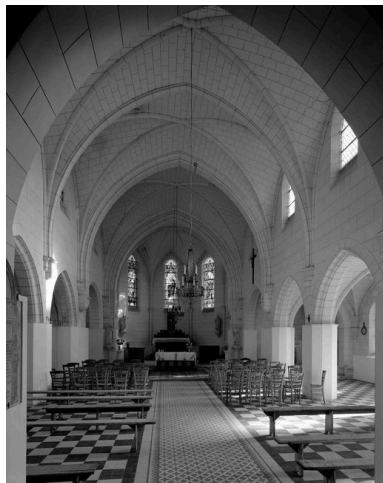

Transept

- Statue en plâtre : Saint Fiacre
- Statue en plâtre : Vierge à l'Enfant

Bas-côté nord

- Statue en plâtre : Jeanne d'Arc

Nef

- 2 crucifix

Bras sud du transept

- Verrières : ensemble homogène non signé et non daté (vers 1925-1930) :
baie 6, saint Fiacre
baie 8, saint Sébastien

Clocher

- Cloches de 1930.

Illustrations

Vue intérieure vers le choeur.

Phot. Jean-Michel Périn

IVR22_19846001329V

Dossiers liés

Objet(s) contenu(s) dans l'édifice :