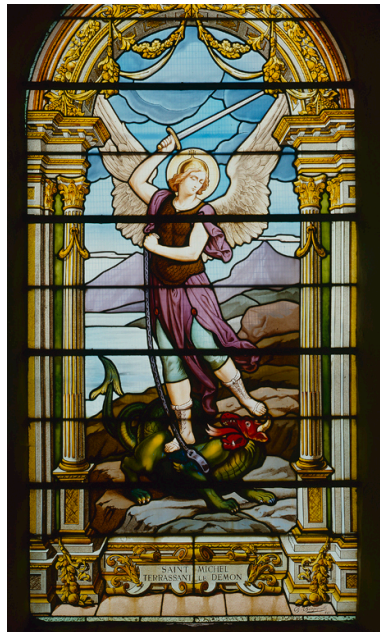

Hauts-de-France, Aisne
Vénérolles
Eglise paroissiale Saint-Timothée, rue des Grignards

Le mobilier de l'église paroissiale Saint-Timothée

Références du dossier

Numéro de dossier : IM02000083

Date de l'enquête initiale : 1991

Précisions :

Historique

Auteur(s) de l'oeuvre : Charles Champigneulle (peintre-verrier), Demarquet (orfèvre, ?), Duffour (fabricant de statues), Godin Jean-Baptiste André (fondeur), J. Richard (facteur d'harmonium), La Statue Religieuse (fabrique)

Illustrations

Verrière, l'atelier de Nazareth, par Charles Champigneulle, Paris, 1922.
Phot. Thierry Lefébure
IVR22_19910201876XA

Verrière de saint Michel, par Charles Champigneulle, Paris, 1922.
Phot. Thierry Lefébure
IVR22_19910201875XA