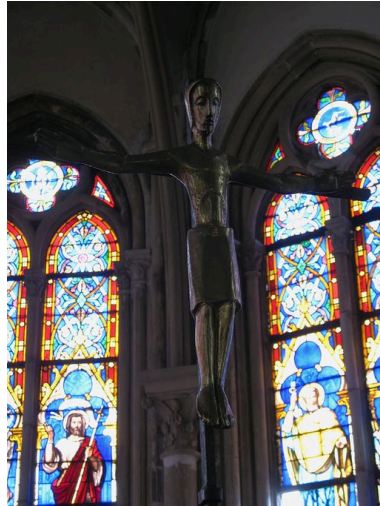

Hauts-de-France, Pas-de-Calais
Saint-Omer
rue Courteville

Sculpture : Christ en croix

Références du dossier

Numéro de dossier : IM62002635

Date de l'enquête initiale : 2010

Date(s) de rédaction : 2010

Cadre de l'étude : mobilier et objets religieux enquête externe, mobilier et objets religieux objets mobiliers de la ville de Saint-Omer

Degré d'étude : recensé

Désignation

Dénomination : sculpture

Appellations : style néo-roman

Titres : Christ en croix

Compléments de localisation

Milieu d'implantation : en ville

Historique

Période(s) principale(s) : 2e moitié 20e siècle

Description

Éléments descriptifs

Catégorie(s) technique(s) : sculpture

Matériaux : laiton ; fer martelé

Mesures :

h = 268 ; la = 85. Hauteur du Christ seul : h = 75.

Représentations :

Christ en croix

Statut, intérêt et protection

Statut de la propriété : propriété privée

Illustrations

Vue générale
Phot. Maya Bennani
IVR31_20106203132NUCA

Vue de détail
Phot. Maya Bennani
IVR31_20106203133NUCA