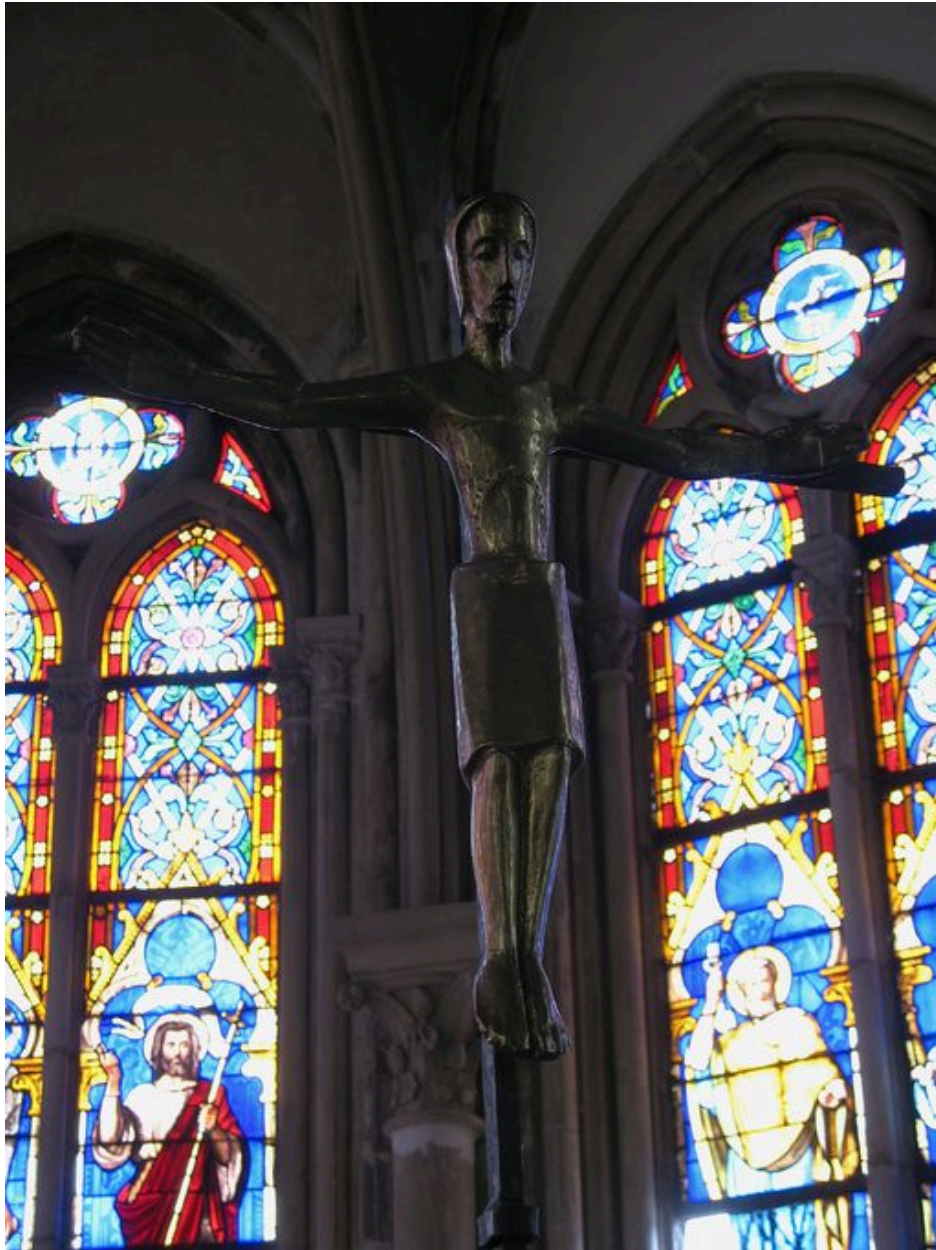

Vue de détail

IVR31_20106203133NUCA

Auteur de l'illustration : Maya Bennani

(c) Ville de Saint-Omer ; (c) Région Hauts-de-France - Inventaire général
reproduction soumise à autorisation du titulaire des droits d'exploitation