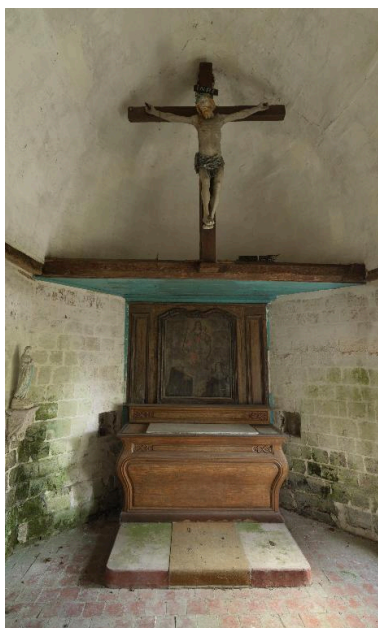

Hauts-de-France, Somme
Berteaucourt-les-Dames
Chapelle Saint-Gautier, rue Marcel-Bodelu , ruelle Saint-Gauthier

Le mobilier de la chapelle Saint-Gautier

Références du dossier

Numéro de dossier : IM80001778

Précisions :

Historique

La chapelle a conservé jusqu'à une époque récente une grande partie de son aménagement ancien. Le calvaire de la poutre de gloire (démembré après 1979) ou les statues de saint Gautier et de saint Denis (volées en 1978) sont probablement contemporains de la reconstruction de la chapelle, au 16e siècle. Au 18e siècle ont été placés l'autel et son retable, accompagnés de deux consoles en calcaire.

Illustrations

Vue intérieure, partie ouest.
Phot. Thierry Lefébure
IVR22_20128001166NUC2AQ

Choeur.
Phot. Thierry Lefébure
IVR22_20128001167NUC2AQ

Console, calcaire, 18e siècle.
Phot. Frédéric Fournis
IVR22_20118001524NUCA