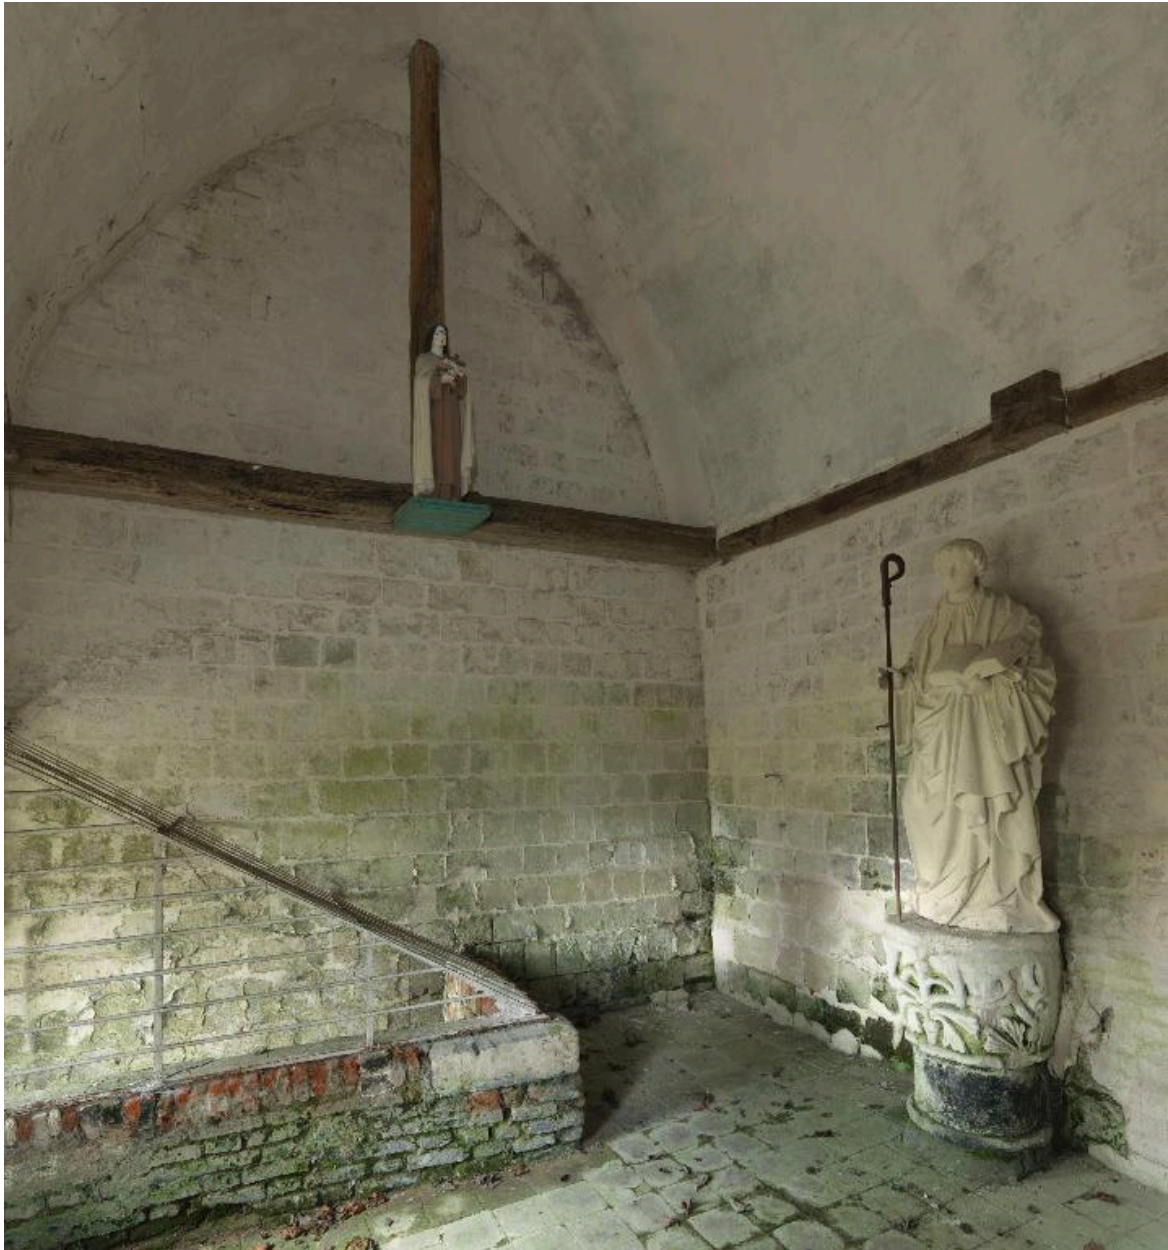

Vue intérieure, partie ouest.

IVR22_20128001166NUC2AQ

Auteur de l'illustration : Thierry Lefébure

(c) Région Hauts-de-France - Inventaire général

reproduction soumise à autorisation du titulaire des droits d'exploitation