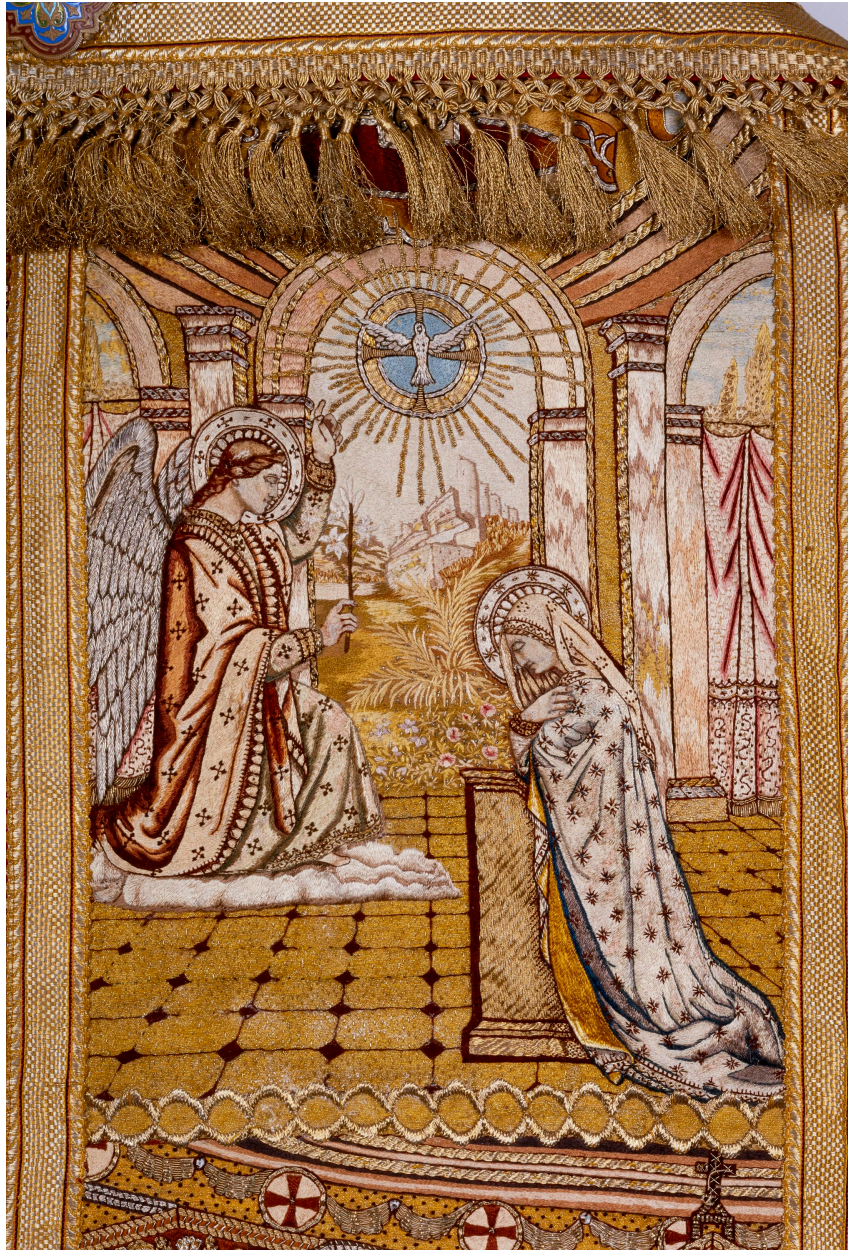

Orfroi, Annonciation : détail.

IVR31_19876202246XA

Auteur de l'illustration : Jean-Michel Périn

(c) Région Hauts-de-France - Inventaire général

reproduction soumise à autorisation du titulaire des droits d'exploitation