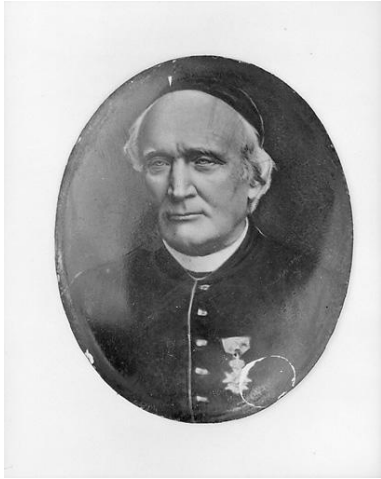

Illustrations

Vue générale.
Phot. Jean-Michel Périn
IVR31_19876201111X

Dossiers liés

Édifice : Ancienne cathédrale Notre-Dame, devenue basilique Notre-Dame-de-l'Immaculée-Conception (IA00059447)
Hauts-de-France, Pas-de-Calais, Boulogne-sur-Mer, parvis Notre-Dame

Oeuvre(s) contenue(s) :

Oeuvre(s) en rapport :

Le mobilier de la basilique Notre-Dame, de l'Immaculée-Conception (IM62000040) Hauts-de-France, Pas-de-Calais,
Boulogne-sur-Mer, Basilique Notre-Dame, de l'Immaculée-Conception, parvis Notre-Dame

Auteur(s) du dossier : Claudie Boissé

Copyright(s) : (c) Région Hauts-de-France - Inventaire général