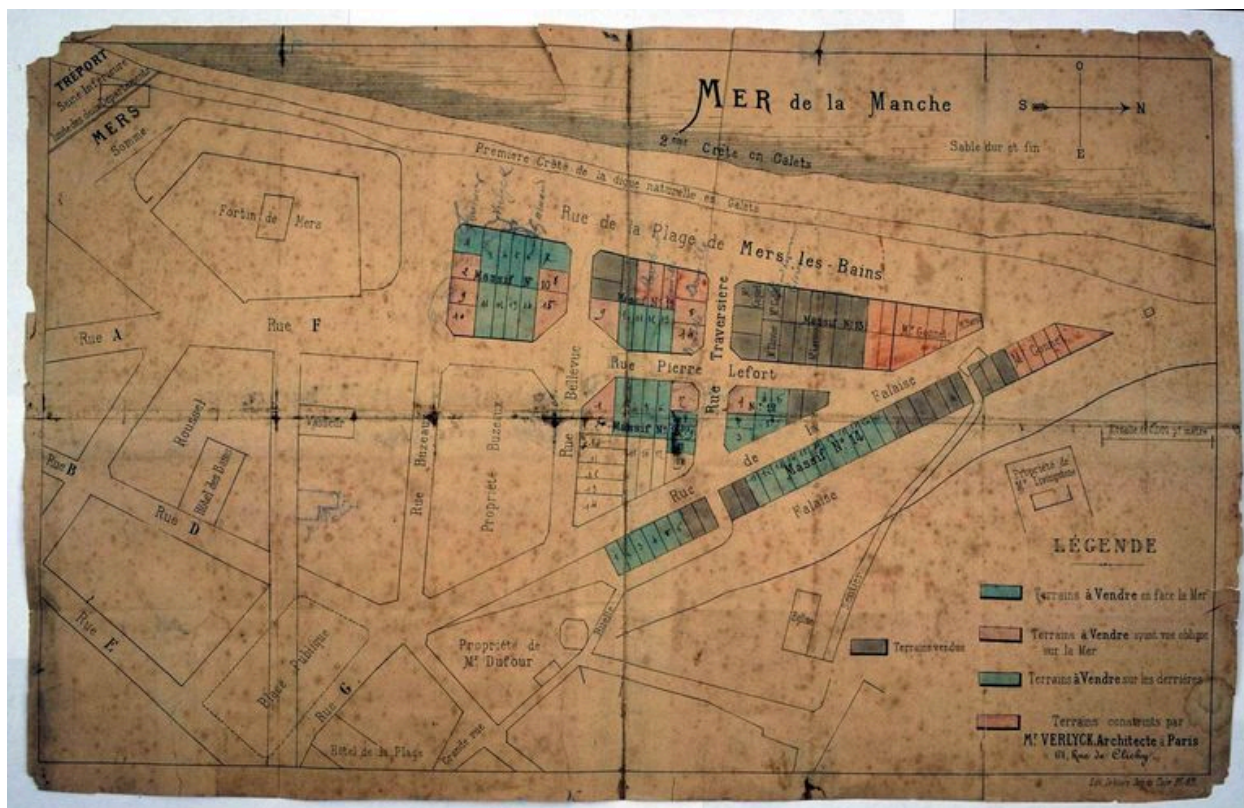

Le lotissement 1 et les terrains résiduels, non lotis, à l'origine du lotissement 3, entre 1873 at 1879 (AC Mers-les-Bains).

IVR22_20008000629XAB

Auteur de l'illustration : Leullier Irwin

(c) Ministère de la culture - Inventaire général ; (c) AGIR-Pic

reproduction soumise à autorisation du titulaire des droits d'exploitation