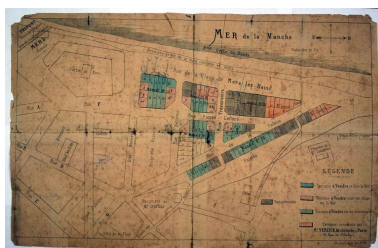

Le lotissement 1 et les terrains résiduels, non lotis, à l'origine du lotissement 3, entre 1873 et 1879 (AC Mers-les-Bains).
Phot. Irwin Leullier
IVR22_20008000629XAB