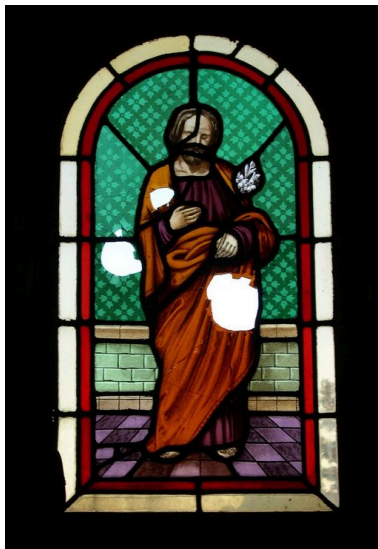

Verrière.
Phot. Isabelle Barbedor
IVR22_20078010638NUCA

Dossiers liés

Dossiers de synthèse :

L'architecture funéraire dans les communes étudiées d'Amiens métropole (IA80009908)

Oeuvre(s) contenue(s) :

Oeuvre(s) en rapport :

Ancienne église paroissiale et cimetière Saint-Nicolas, actuel cimetière communal de Boves (IA80002940) Hauts-de-France, Somme, Boves, avenue Général-Leclerc

Auteur(s) du dossier : Isabelle Barbedor

Copyright(s) : (c) Région Hauts-de-France - Inventaire général