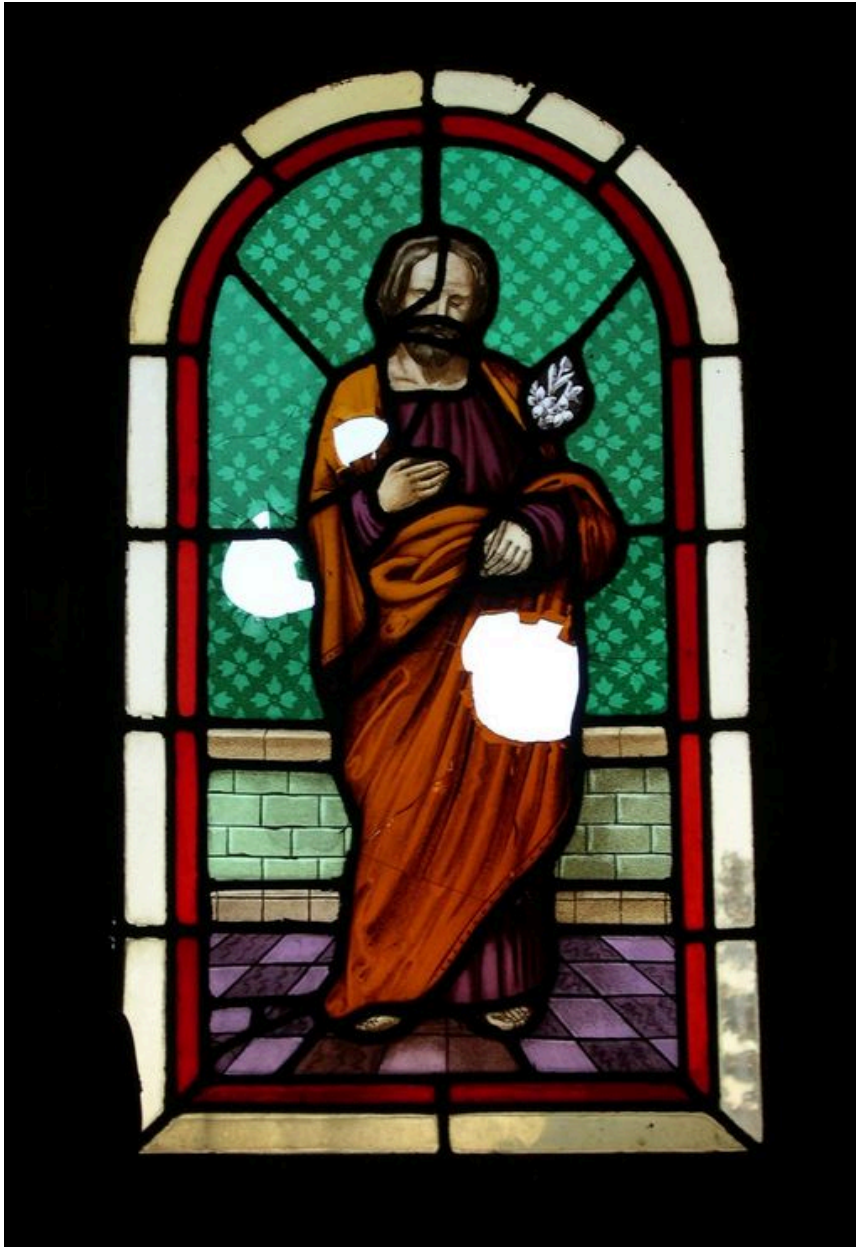

Verrière.

IVR22_20078010638NUCA

Auteur de l'illustration : Isabelle Barbedor

(c) Région Hauts-de-France - Inventaire général

reproduction soumise à autorisation du titulaire des droits d'exploitation