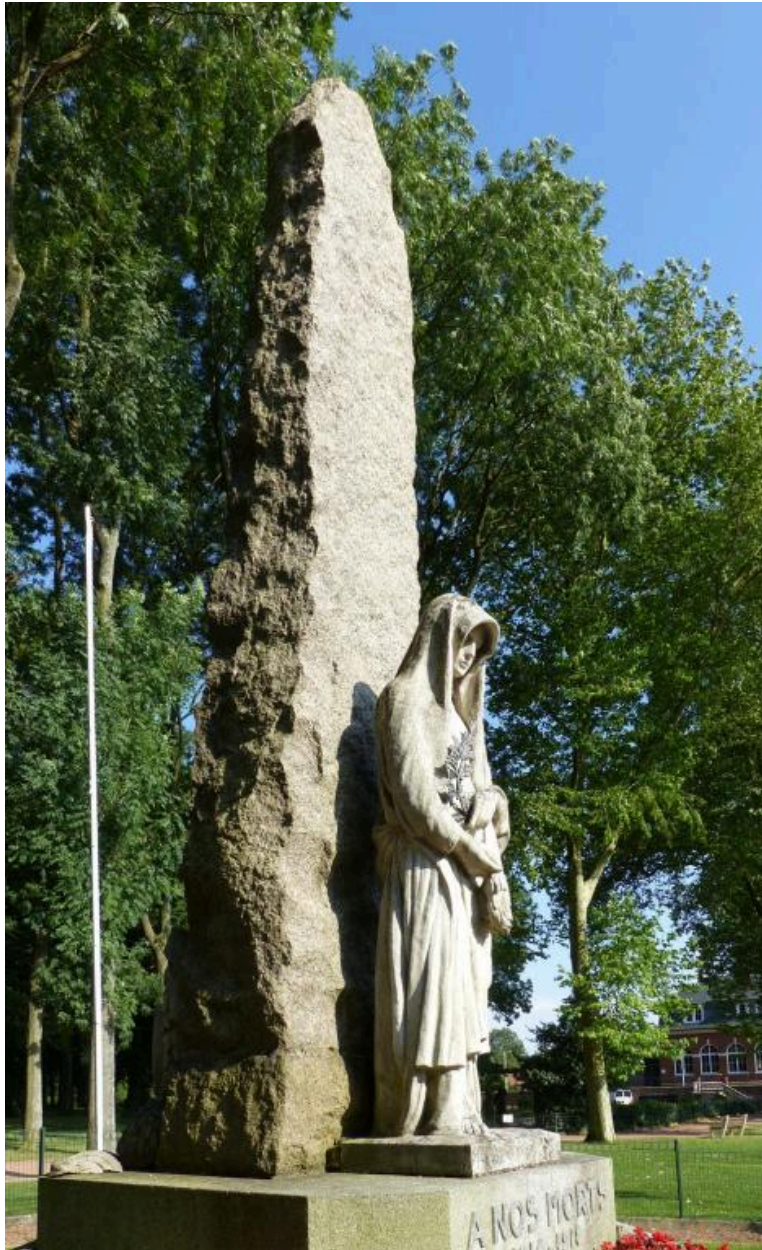

Vue de trois-quart, depuis le nord-ouest.

IVR32_20168006577NUCA

Auteur de l'illustration : Isabelle Barbedor

(c) Région Hauts-de-France - Inventaire général

reproduction soumise à autorisation du titulaire des droits d'exploitation