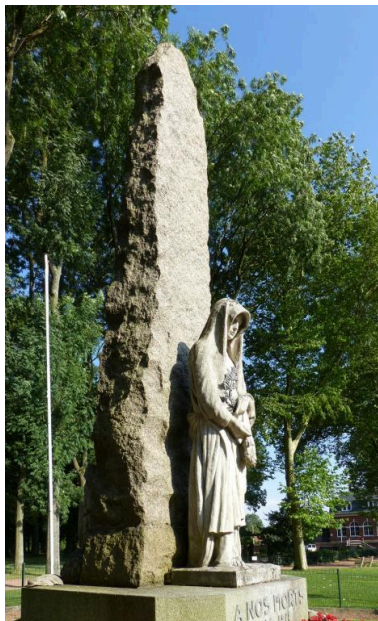

Vue de trois-quart,
depuis le nord-ouest.
Phot. Isabelle Barbedor
IVR32_20168006577NUCA

Dossiers liés

Oeuvre(s) contenue(s) :

Oeuvre(s) en rapport :

Monument aux morts de Villers-Bretonneux (IA80000062) Hauts-de-France, Somme, Villers-Bretonneux, rue de la République

Auteur(s) du dossier : Dominique Guerrini, Jean-Etienne Guerrini, Judith Förstel, Isabelle Barbedor

Copyright(s) : (c) Région Hauts-de-France - Inventaire général