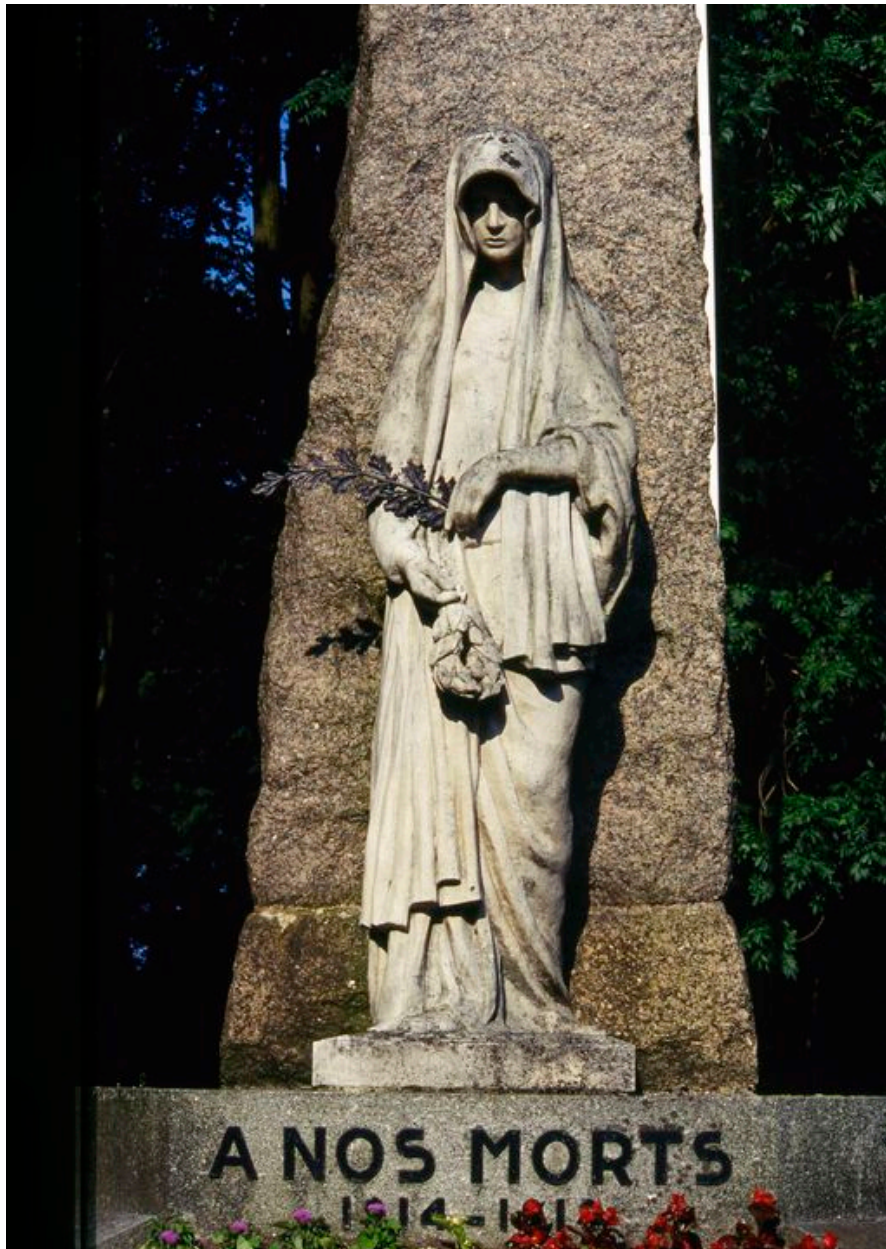

Vue générale.

IVR22_19948000507ZA

Auteur de l'illustration : Christiane Riboulleau

(c) Ministère de la culture - Inventaire général ; (c) AGIR-Pic
reproduction soumise à autorisation du titulaire des droits d'exploitation