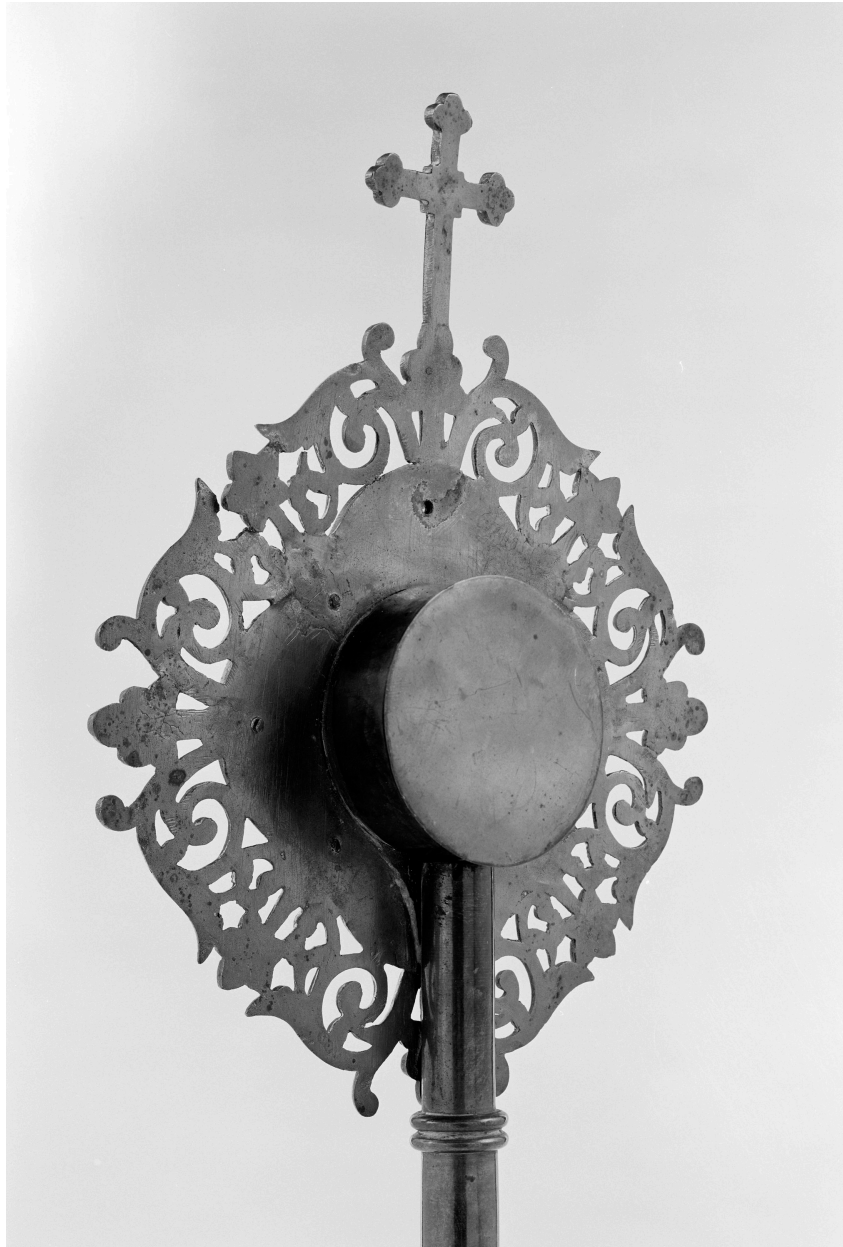

Gloire, amortissement : revers.

IVR31_19876202144X

Auteur de l'illustration : Jean-Michel Périn

(c) Région Hauts-de-France - Inventaire général

reproduction soumise à autorisation du titulaire des droits d'exploitation