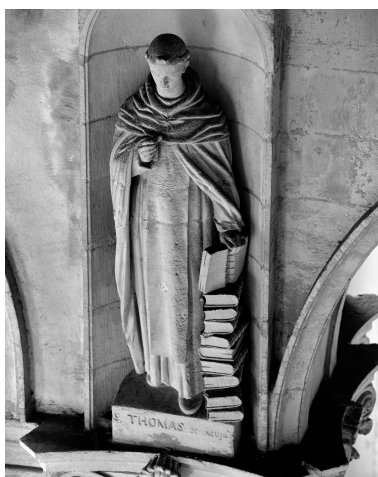

Saint Basile le Grand.

Phot. Jean-Michel Périn
IVR31_19876201902X

Saint Thomas d'Aquin.
Phot. Jean-Michel Périn
IVR31_19876201919X