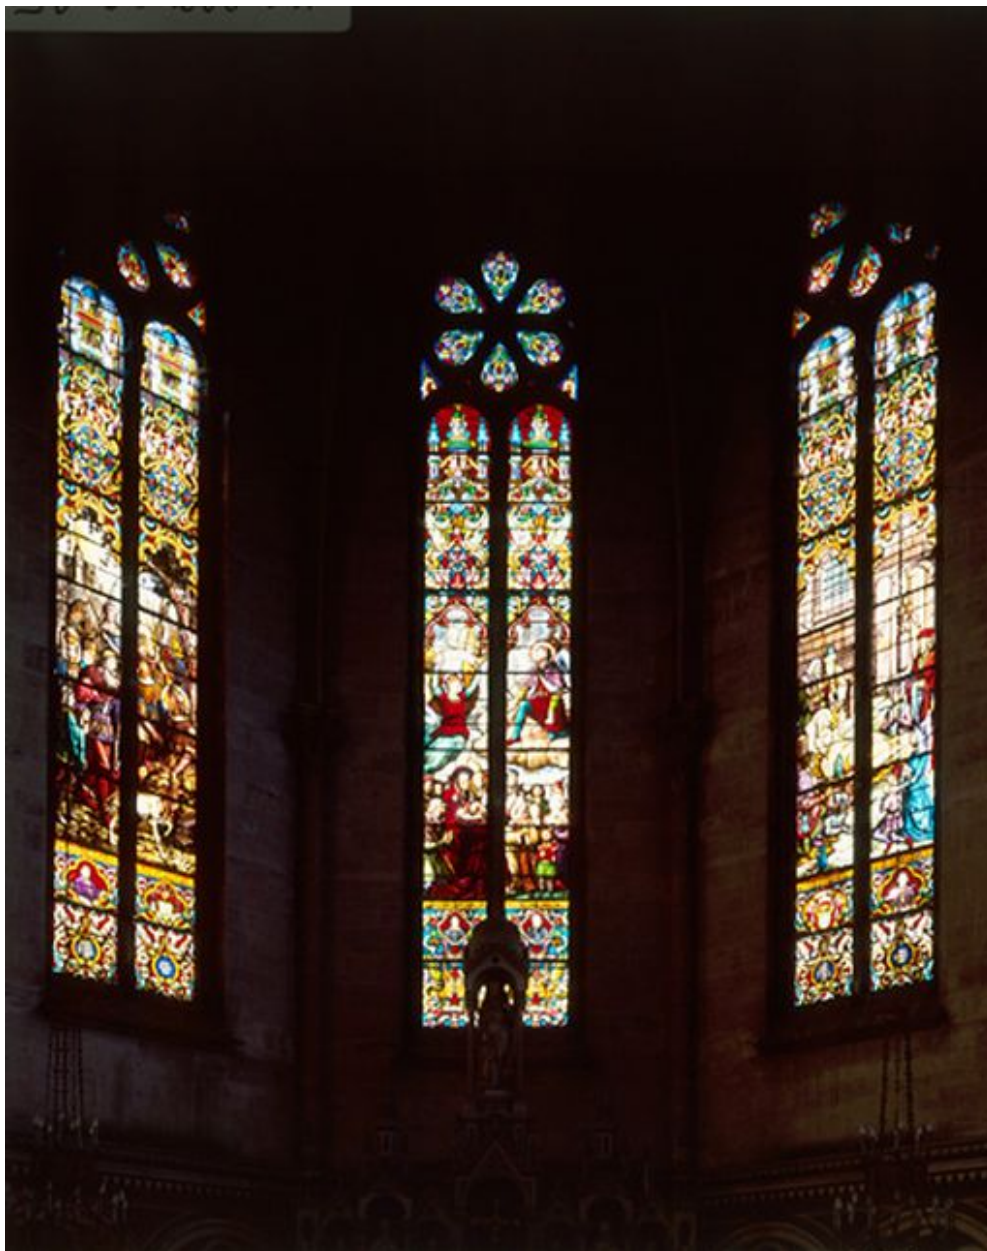

Verrières du choeur : épisodes de la vie de Saint-Roch.

IVR22_19968000286VA

Auteur de l'illustration : Laurent Jumel

(c) Ministère de la culture - Inventaire général ; (c) AGIR-Pic
reproduction soumise à autorisation du titulaire des droits d'exploitation