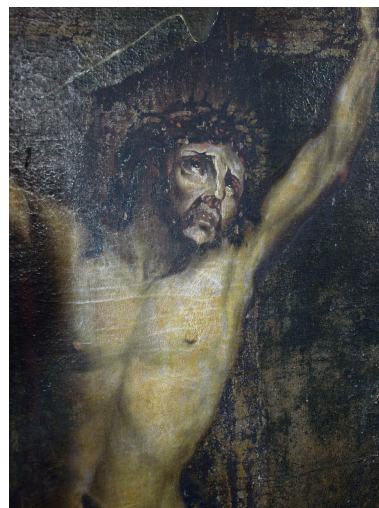

Auteur(s) de l'oeuvre : inconnu auteur

Description

Cadre en bois peint en noir et doré. Châssis simple sans renfort deux clefs.

Éléments descriptifs

Catégorie(s) technique(s) : peinture

Matériaux : matériau textile (support) : peinture à l'huile ; bois peint, doré

Mesures :

h = 121,5 ; la = 84 ; dimensions du cadre. Dimensions du châssis h = 113 ; la = 74,5.

Représentations :

Christ en croix

Arrière-plan : ciel menaçant, tourmenté, très nébuleux. Le Christ simplement vêtu d'un pagne et de la couronne d'épines regarde vers le ciel dans un élan dramatique. Il est crucifié mais très impassible, la douleur ne se lit pas sur son visage. Le corps dessine une courbe.

État de conservation

mauvais état

Ouverture de la toile au niveau de la partie supérieure de la branche verticale de la croix. Déchirure. Oeuvre très empoussiérée. Mauvaises conditions de conservation.

Statut, intérêt et protection

Vue de détail : visage du Christ.
Phot. Maya Bennani
IVR31_20106203728NUCA

Vue générale.
Phot. Maya Bennani
IVR31_20106203726NUCA

Dossiers liés

Oeuvre(s) contenue(s) :

Oeuvre(s) en rapport :

Présentation du mobilier de la collégiale, puis cathédrale Notre-Dame, actuellement église paroissiale Notre-Dame (IM62001929) Hauts-de-France, Pas-de-Calais, Saint-Omer, Enclos Notre-Dame