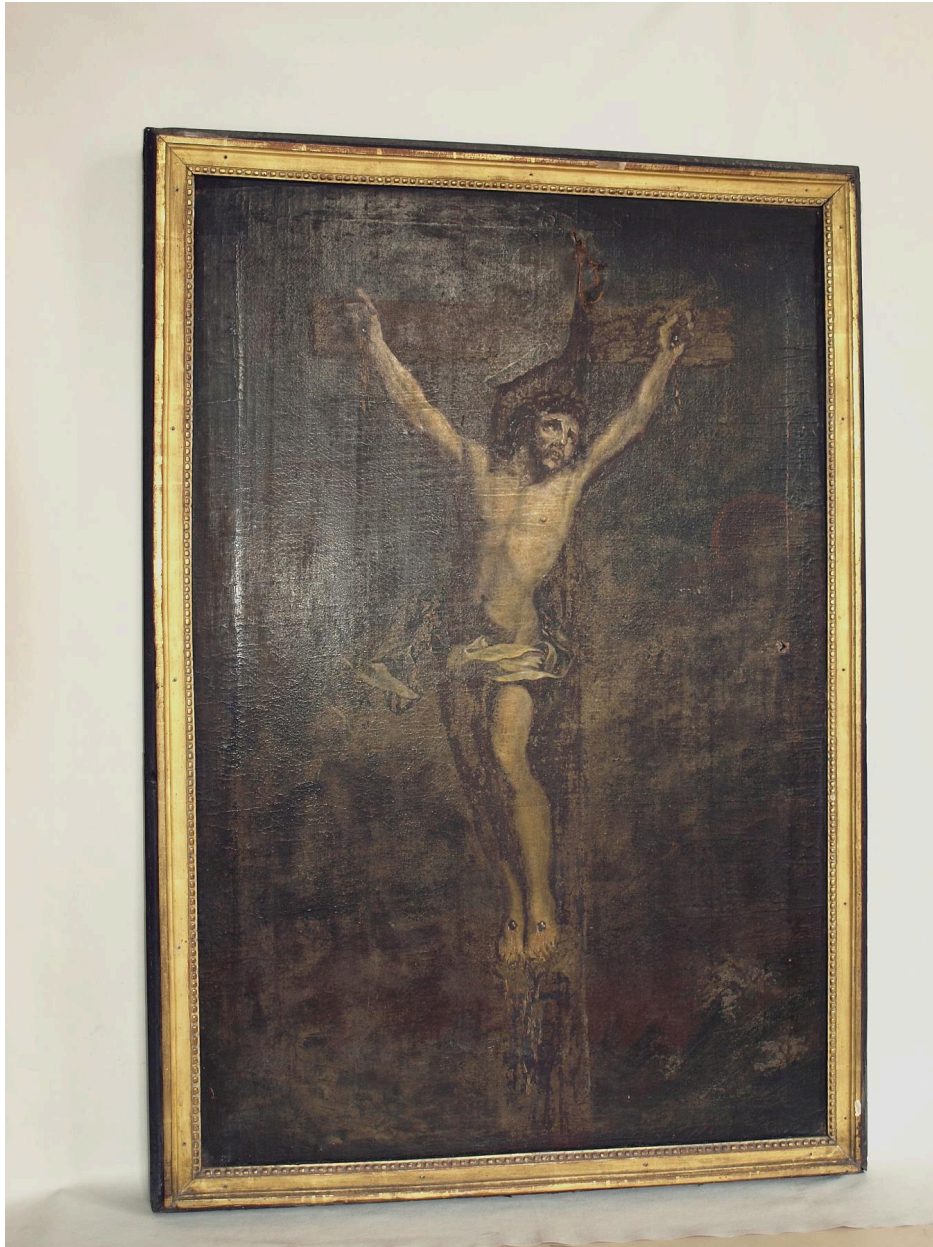

Vue générale.

IVR31_20106203727NUCA

Auteur de l'illustration : Maya Bennani

Date de prise de vue : 2010

(c) Commune de Saint-Omer ; (c) Région Hauts-de-France - Inventaire général
reproduction soumise à autorisation du titulaire des droits d'exploitation