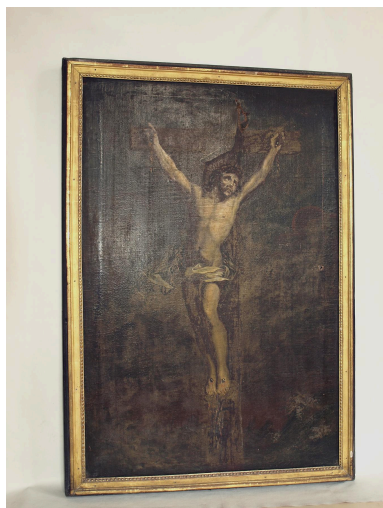

Ouverture de la toile au niveau de la partie supérieure de la branche verticale de la croix. Déchirure. Oeuvre très empoussiérée. Mauvaises conditions de conservation.

Statut, intérêt et protection

Statut de la propriété : propriété de la commune

Illustrations

Vue générale.
Phot. Maya Bennani
IVR31_20106203727NUCA