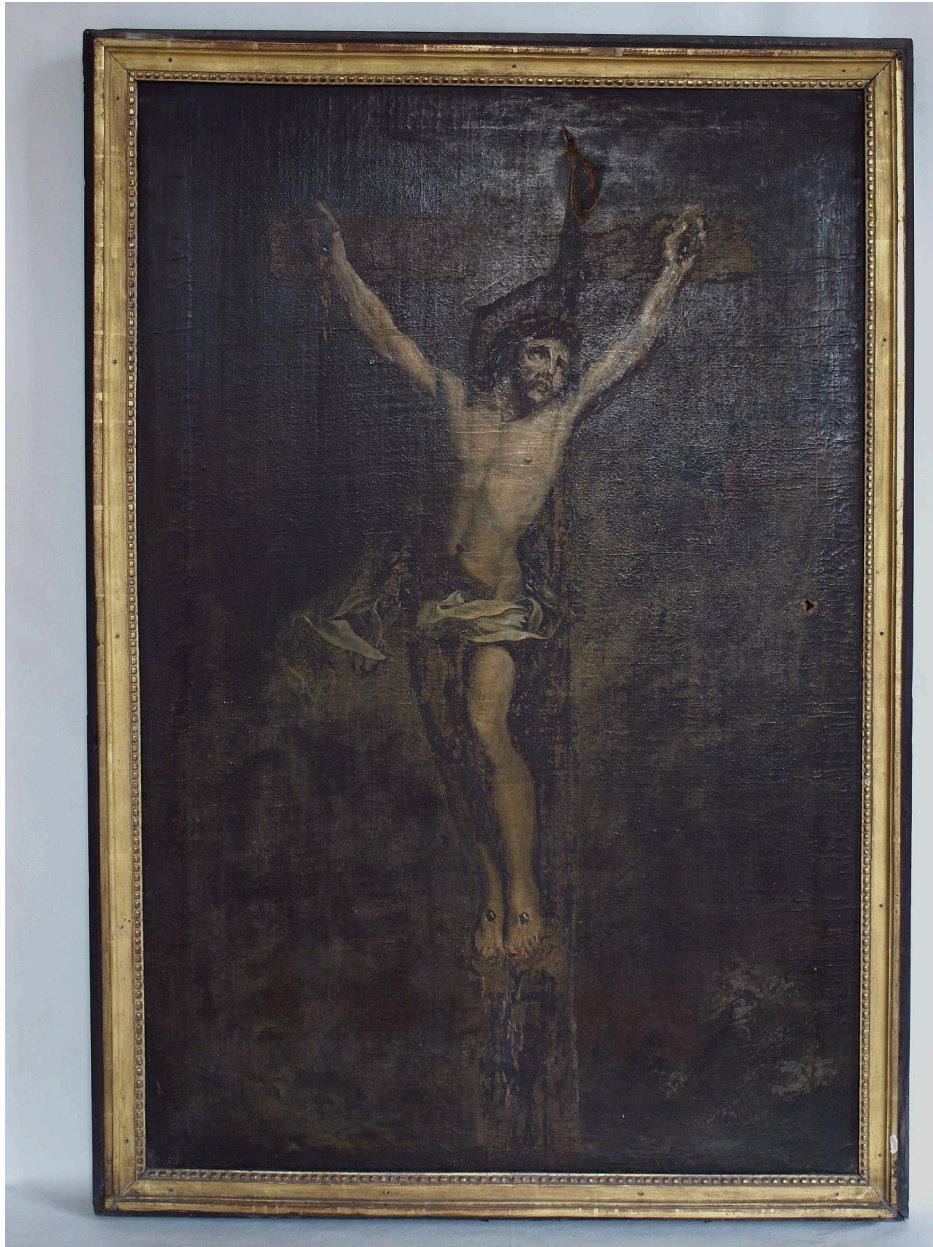

Vue générale.

IVR31_20106203726NUCA

Auteur de l'illustration : Maya Bennani

Date de prise de vue : 2010

(c) Commune de Saint-Omer ; (c) Région Hauts-de-France - Inventaire général
reproduction soumise à autorisation du titulaire des droits d'exploitation