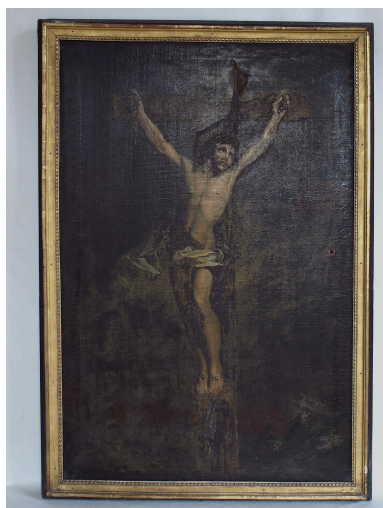

Degré d'étude : recensé

Désignation

Dénomination : tableau

Titres : Christ en croix

Compléments de localisation

Emplacement dans l'édifice : sacristie

Historique

Période(s) principale(s) : 19e siècle

Auteur(s) de l'oeuvre : inconnu auteur

Description

Cadre en bois peint en noir et doré. Châssis simple sans renfort deux clefs.

Éléments descriptifs

Catégorie(s) technique(s) : peinture

Matériaux : matériau textile (support) : peinture à l'huile ; bois peint, doré

Mesures :

h = 121,5 ; la = 84 ; dimensions du cadre. Dimensions du châssis h = 113 ; la = 74,5.

Représentations :

Christ en croix

Arrière-plan : ciel menaçant, tourmenté, très nébuleux. Le Christ simplement vêtu d'un pagne et de la couronne d'épines regarde vers le ciel dans un élan dramatique. Il est crucifié mais très impassible, la douleur ne se lit pas sur son visage. Le corps dessine une courbe.

Vue de détail : visage du Christ.
Phot. Maya Bennani
IVR31_20106203728NUCA

Vue générale.
Phot. Maya Bennani
IVR31_20106203726NUCA

Dossiers liés

Oeuvre(s) contenue(s) :

Oeuvre(s) en rapport :

Présentation du mobilier de la collégiale, puis cathédrale Notre-Dame, actuellement église paroissiale Notre-Dame (IM62001929) Hauts-de-France, Pas-de-Calais, Saint-Omer, Enclos Notre-Dame