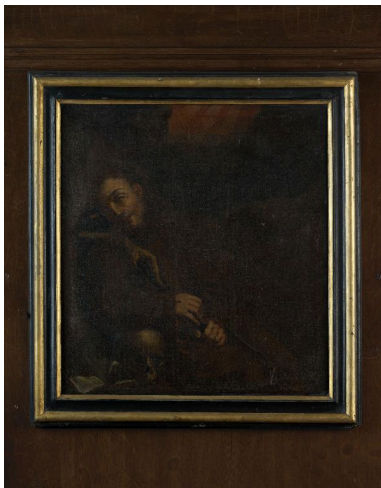

Hauts-de-France, Somme
Feuquières-en-Vimeu
Église de l'Assomption de la Vierge, rue Ferdiand Buisson

Tableau : Saint François d'Assise

Références du dossier

Numéro de dossier : IM80002015
Date de l'enquête initiale : 2015
Date(s) de rédaction : 2015
Cadre de l'étude : inventaire topographique Vimeu industriel, mobilier et objets religieux
Degré d'étude : recensé

Illustrations

Tableau : Saint François d'Assise.
Phot. Thierry Lefébure
IVR22_20158000147NUC2A

Dossiers liés

Oeuvre(s) contenue(s) :

Oeuvre(s) en rapport :

Le mobilier de l'église de l'Assomption de la Vierge de Feuquières-en-Vimeu (IM80002016) Hauts-de-France, Somme, Feuquières-en-Vimeu, Église paroissiale de l'Assomption de la Vierge, rue Fernand Buisson