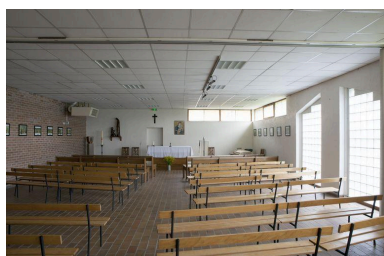

Vue générale vers l'autel.
Phot. Pierre Thibaut
IVR31_20155901005NUCA